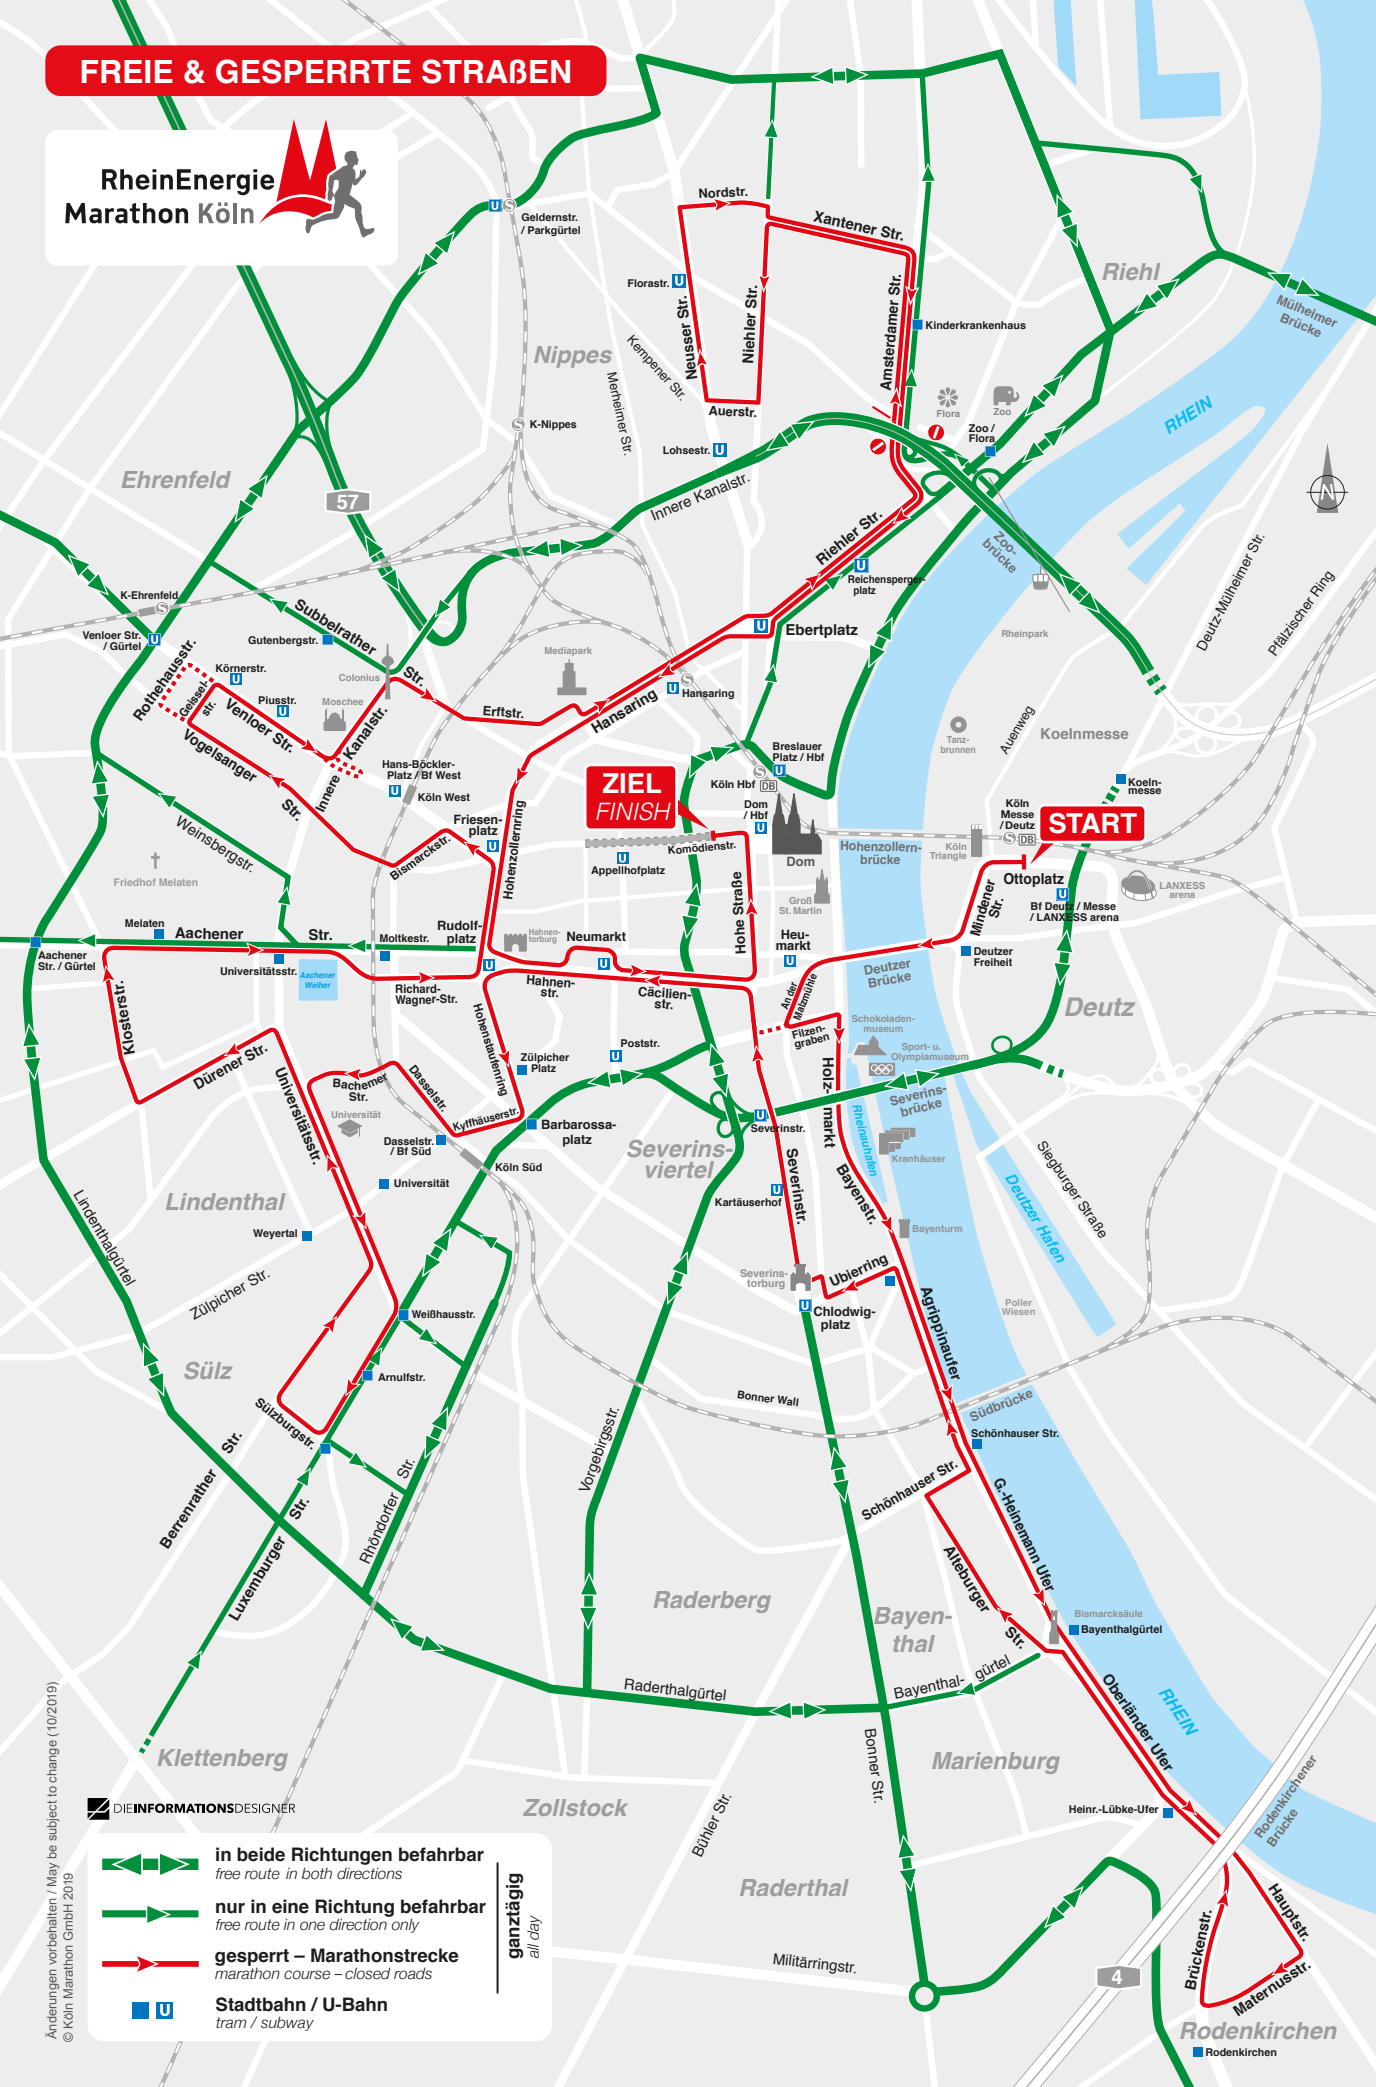

FREIE & GESPERRTE STRAßEN

RheinEnergie
Marathon Köln

**ZIEL
FINISH**

START

Änderungen vorbehalten / May be subject to change (10/2019)
 © Köln Marathon GmbH 2019

DIEINFORMATIONSDISIGNER

- in beide Richtungen befahrbar**
free route in both directions
- nur in eine Richtung befahrbar**
free route in one direction only
- gesperrt – Marathonstrecke**
marathon course – closed roads
- Stadtbahn / U-Bahn**
tram / subway