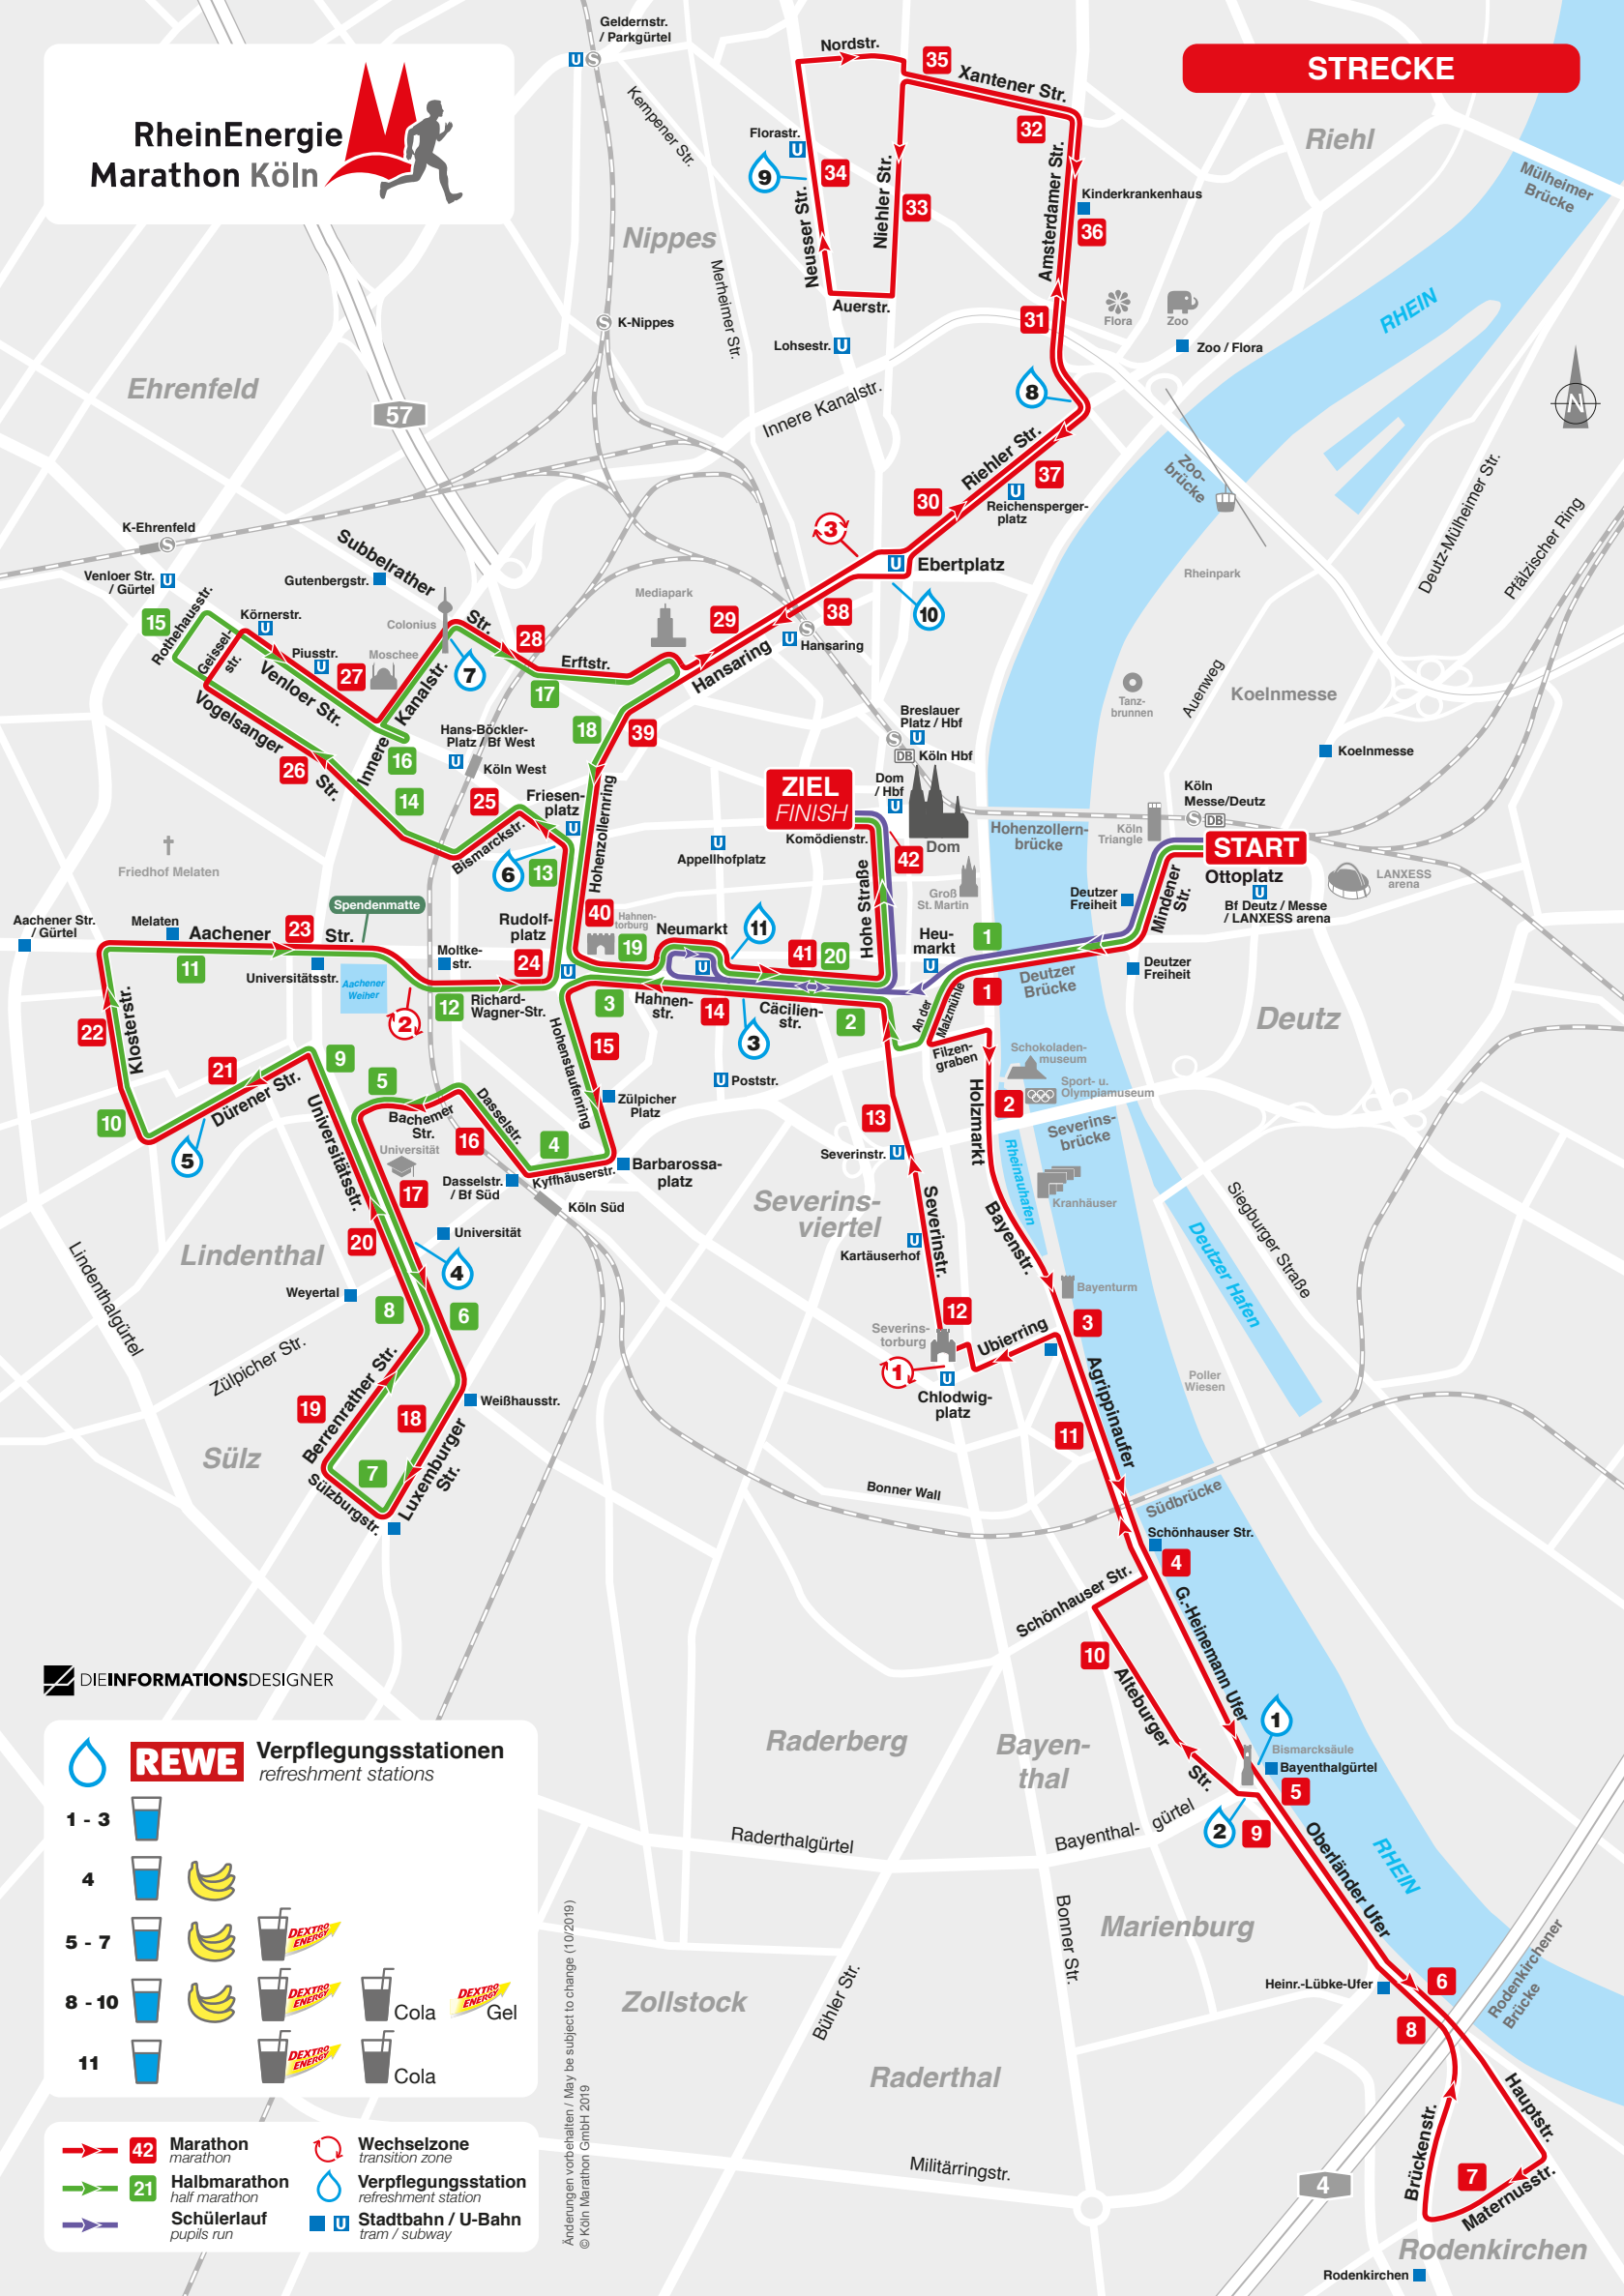

RheinEnergie Marathon Köln

STRECKE

DI E INFORMATIONS DESIGNER

REWE Verpflegungsstationen
refreshment stations

1 - 3				
4				
5 - 7				
8 - 10				Cola Gel
11				Cola

	42 Marathon marathon		Wechselzone transition zone
	21 Halbmarathon half marathon		Verpflegungsstation refreshment station
	Schülerlauf pupils run		Stadtbahn / U-Bahn tram / subway