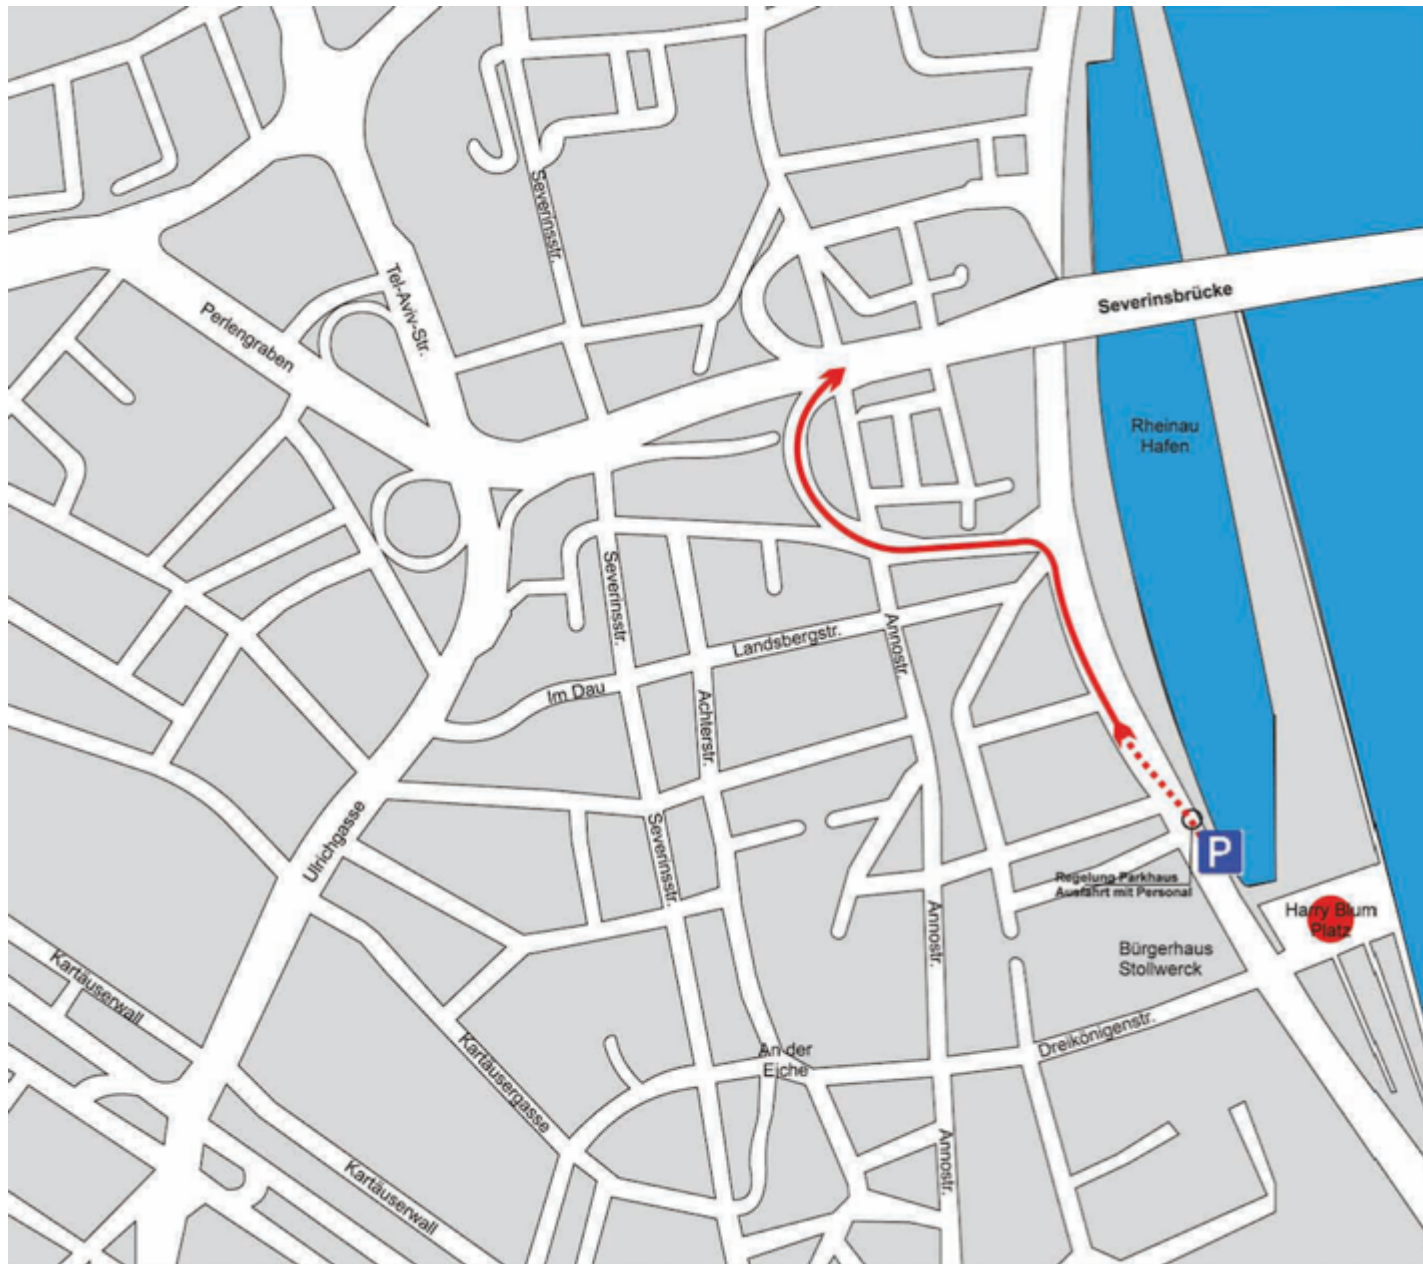

## Abfahrt Rheinauhafen

Sonntag, 02. Oktober 2022  
Sperrzeiten ab 9:00 Uhr  
bis ca. 12:00 Uhr

**Zufahrt nicht möglich!**

Stand: 2022  
Änderungen vorbehalten