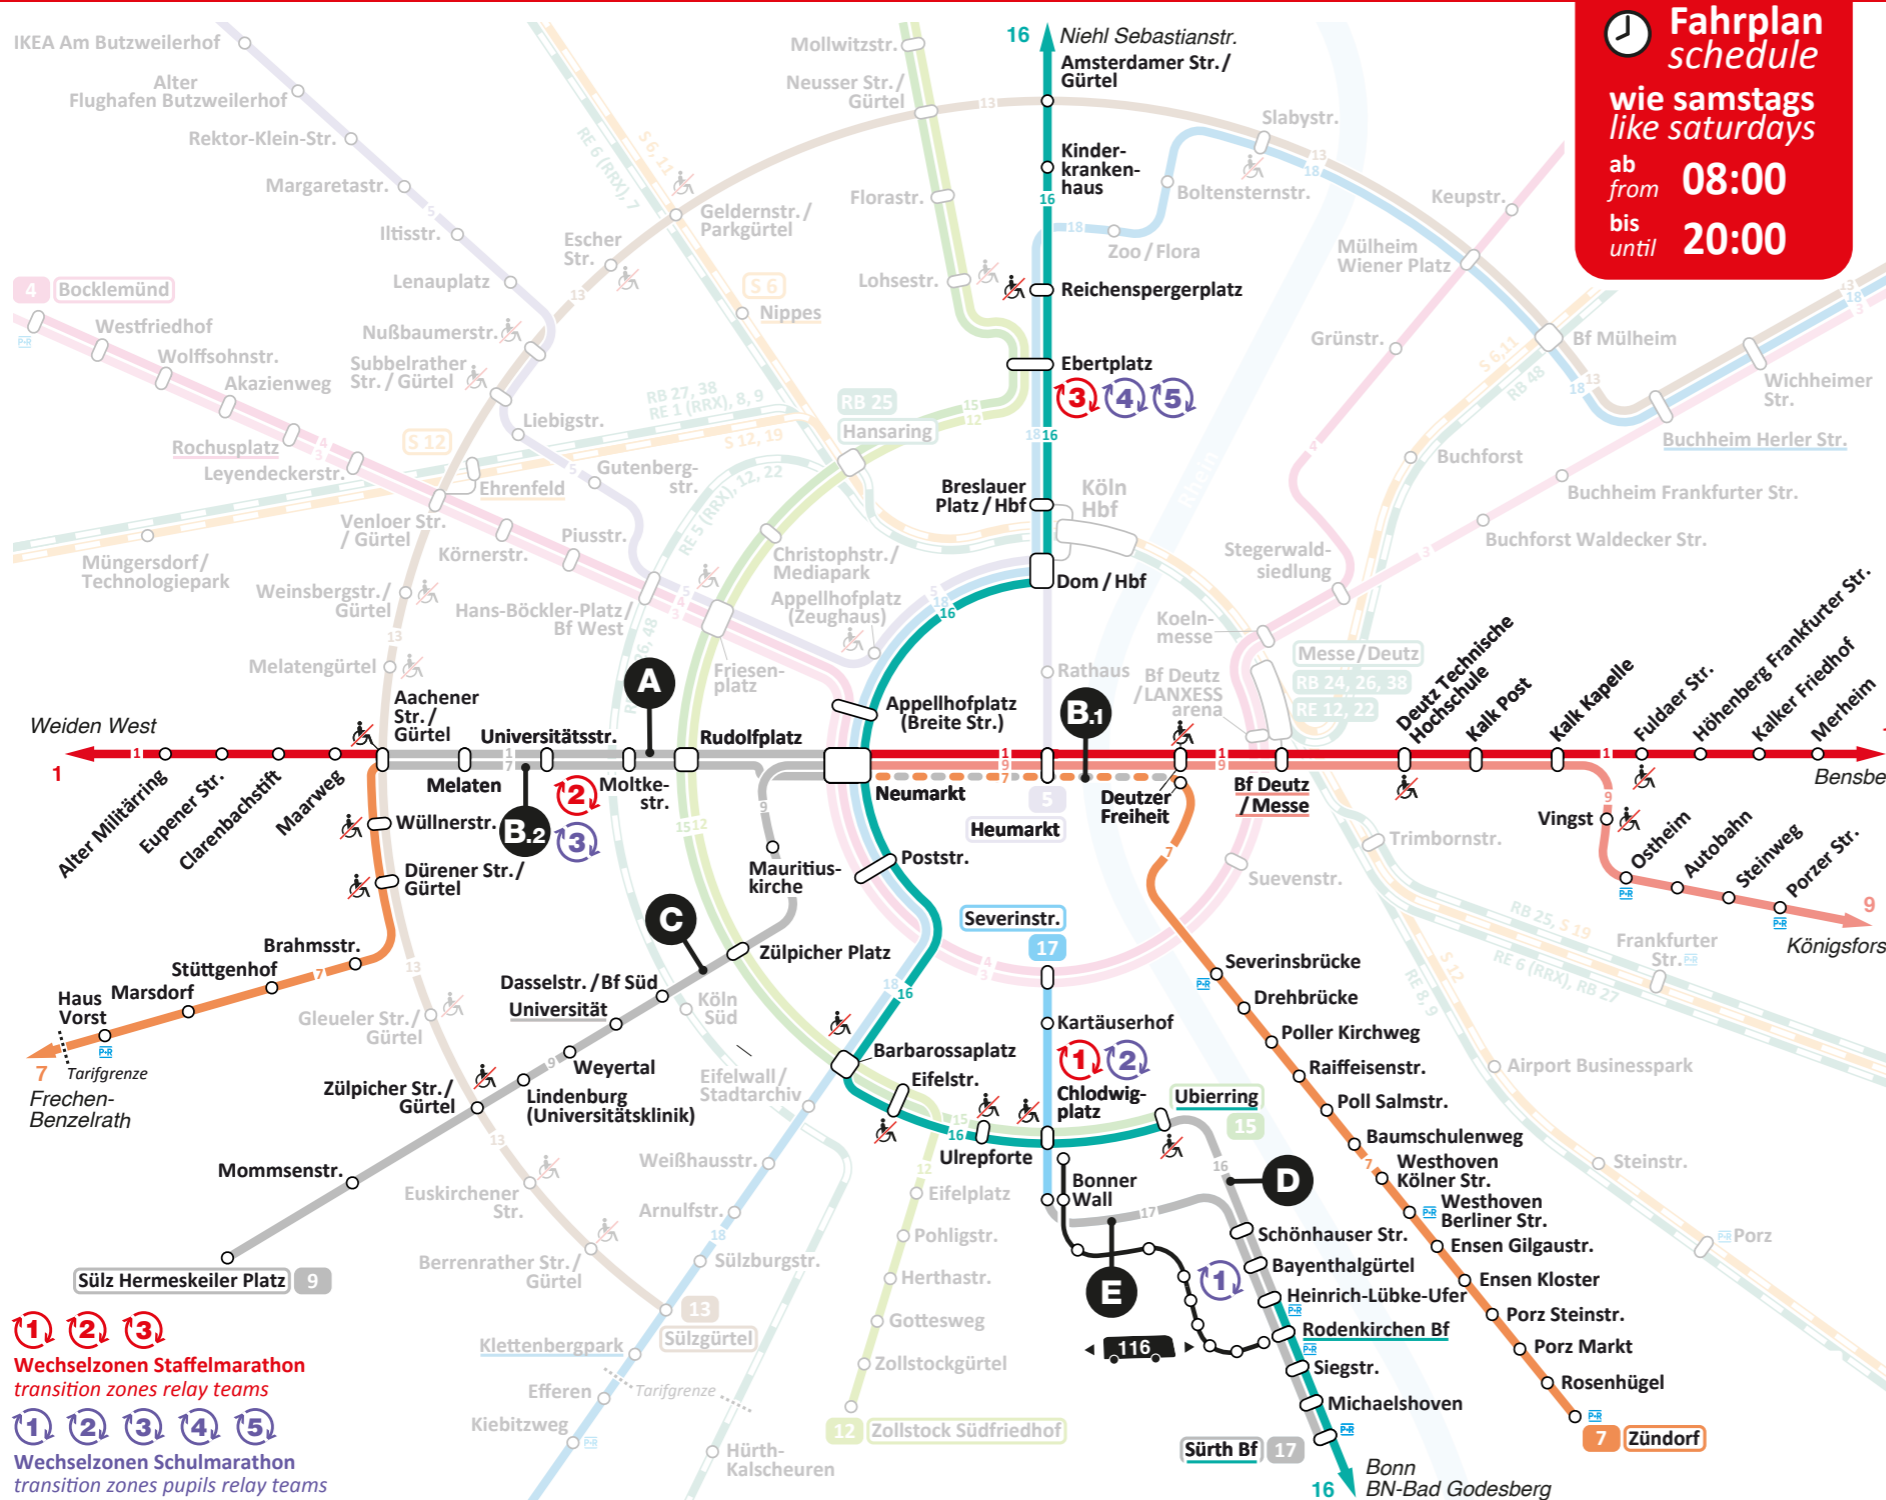

# Generali Marathon 2022

[www.kvb.koeln/marathon](http://www.kvb.koeln/marathon)

## Betroffene Stadtbahnlinien affected tram lines

**Fahrplan**  
*schedule*  
wie samstags  
*like saturdays*  
ab  
from **08:00**  
bis  
until **20:00**

## X Kein Betrieb no service

- A** **1** ⌚ 08:00 – 14:45  
Aachener Str./Gürtel ↔ Neumarkt
- B.1** **7** ⌚ 07:30 – 11:30  
Aachener Str./Gürtel ↔ Deutzer Freiheit
- B.2** ⌚ 11:30 – 14:45  
Aachener Str./Gürtel ↔ Neumarkt
- C** **9** ⌚ 07:30 – 14:45  
Sülz Hermeskeiler Platz ↔ Neumarkt
- D** **16** ⌚ 09:57 – 12:15  
Ubierring ↔ Heinrich-Lübke-Ufer
- E** **17** ⌚ 09:57 – 12:15  
Bonner Wall ↔ Sürth