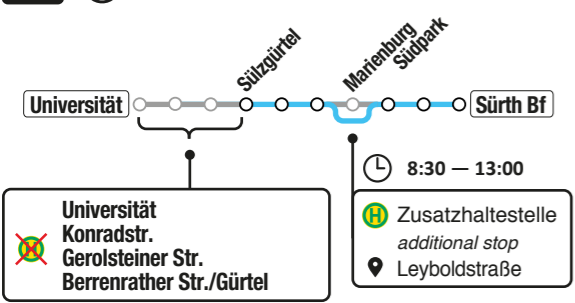

Betroffene Buslinien affected busses

So
02.10.

Sperrungen & Alternativen closures & alternatives

Generali Marathon Köln

147 ⌚ 9:45 – 15:30

Fahrplan schedule wie sonntags like sundays

136 ⌚ 7:30 – 14:45

146 ⌚ 7:30 – 14:45

131 ⌚ 7:30 – 14:15

132 133 ⌚ 6:30 – 13:00

106 ⌚ 7:00 – 13:00

127 ⌚ 9:45 – 16:00

130 ⌚ 6:30 – 14:15

135 ⌚ 8:30 – 13:00

140 ⌚ 9:30 – 14:45

150 ⌚ — Sa, 01.10.22 18:00
So, 02.10.22 23:30

Ihr lauft 42 km durch Köln.
Wir sagen: selbst schuld ;-)

✗ Haltestelle entfällt no stop
H Haltestelle geändert stop changed
→ in Richtung towards
📍 Standort location
X Kreuzung intersection

Alle Angaben ohne Gewähr