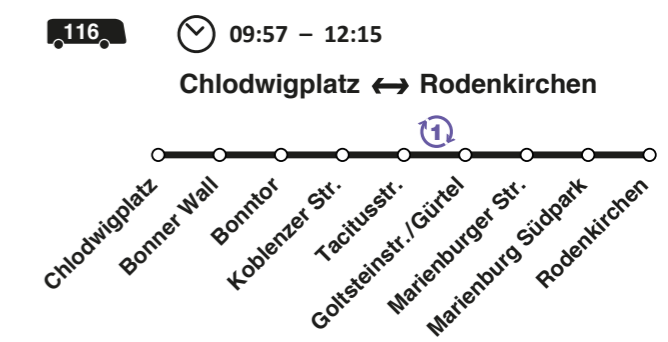

So
02.10.

Generali Marathon 2022

www.kvb.koeln/marathon

Betroffene Stadtbahnlinien affected tram lines

Fahrplan
schedule
wie samstags
like saturdays
ab **08:00**
bis **20:00**

X Kein Betrieb no service

- A** **1** ⌚ 08:00 – 14:45
Aachener Str./Gürtel ↔ Neumarkt
- B.1** **7** ⌚ 07:30 – 11:30
Aachener Str./Gürtel ↔ Deutzer Freiheit
- B.2** ⌚ 07:30 – 14:45
Aachener Str./Gürtel ↔ Neumarkt
- C** **9** ⌚ 07:30 – 14:45
Sülz Hermeskeiler Platz ↔ Neumarkt
- D** **16** ⌚ 09:57 – 12:15
Ubierring ↔ Heinrich-Lübke-Ufer
- E** **17** ⌚ 09:57 – 12:15
Bonner Wall ↔ Sürth

ErsatzBus replacement bus

1 2 3
Wechselzonen Staffelmaraathon
transition zones relay teams

1 2 3 4 5
Wechselzonen Schulmarathon
transition zones pupils relay teams

www.kvb.koeln
📞 /kvbag
0800 6 50 40 30
(kostenlos aus allen dt. Netzen)

Betroffene Buslinien affected busses

So
02.10.

Sperrungen & Alternativen closures & alternatives

Generali Marathon Köln

147 ⌚ 9:45 – 15:30

Fahrplan schedule wie sonntags like sundays

136 ⌚ 7:30 – 14:45

146 ⌚ 7:30 – 14:45

Ihr lauft 42 km durch Köln.
Wir sagen: selbst schuld ;-)

✗ Haltestelle entfällt no stop
H Haltestelle geändert stop changed
→ in Richtung towards
📍 Standort location
X Kreuzung intersection

Alle Angaben ohne Gewähr