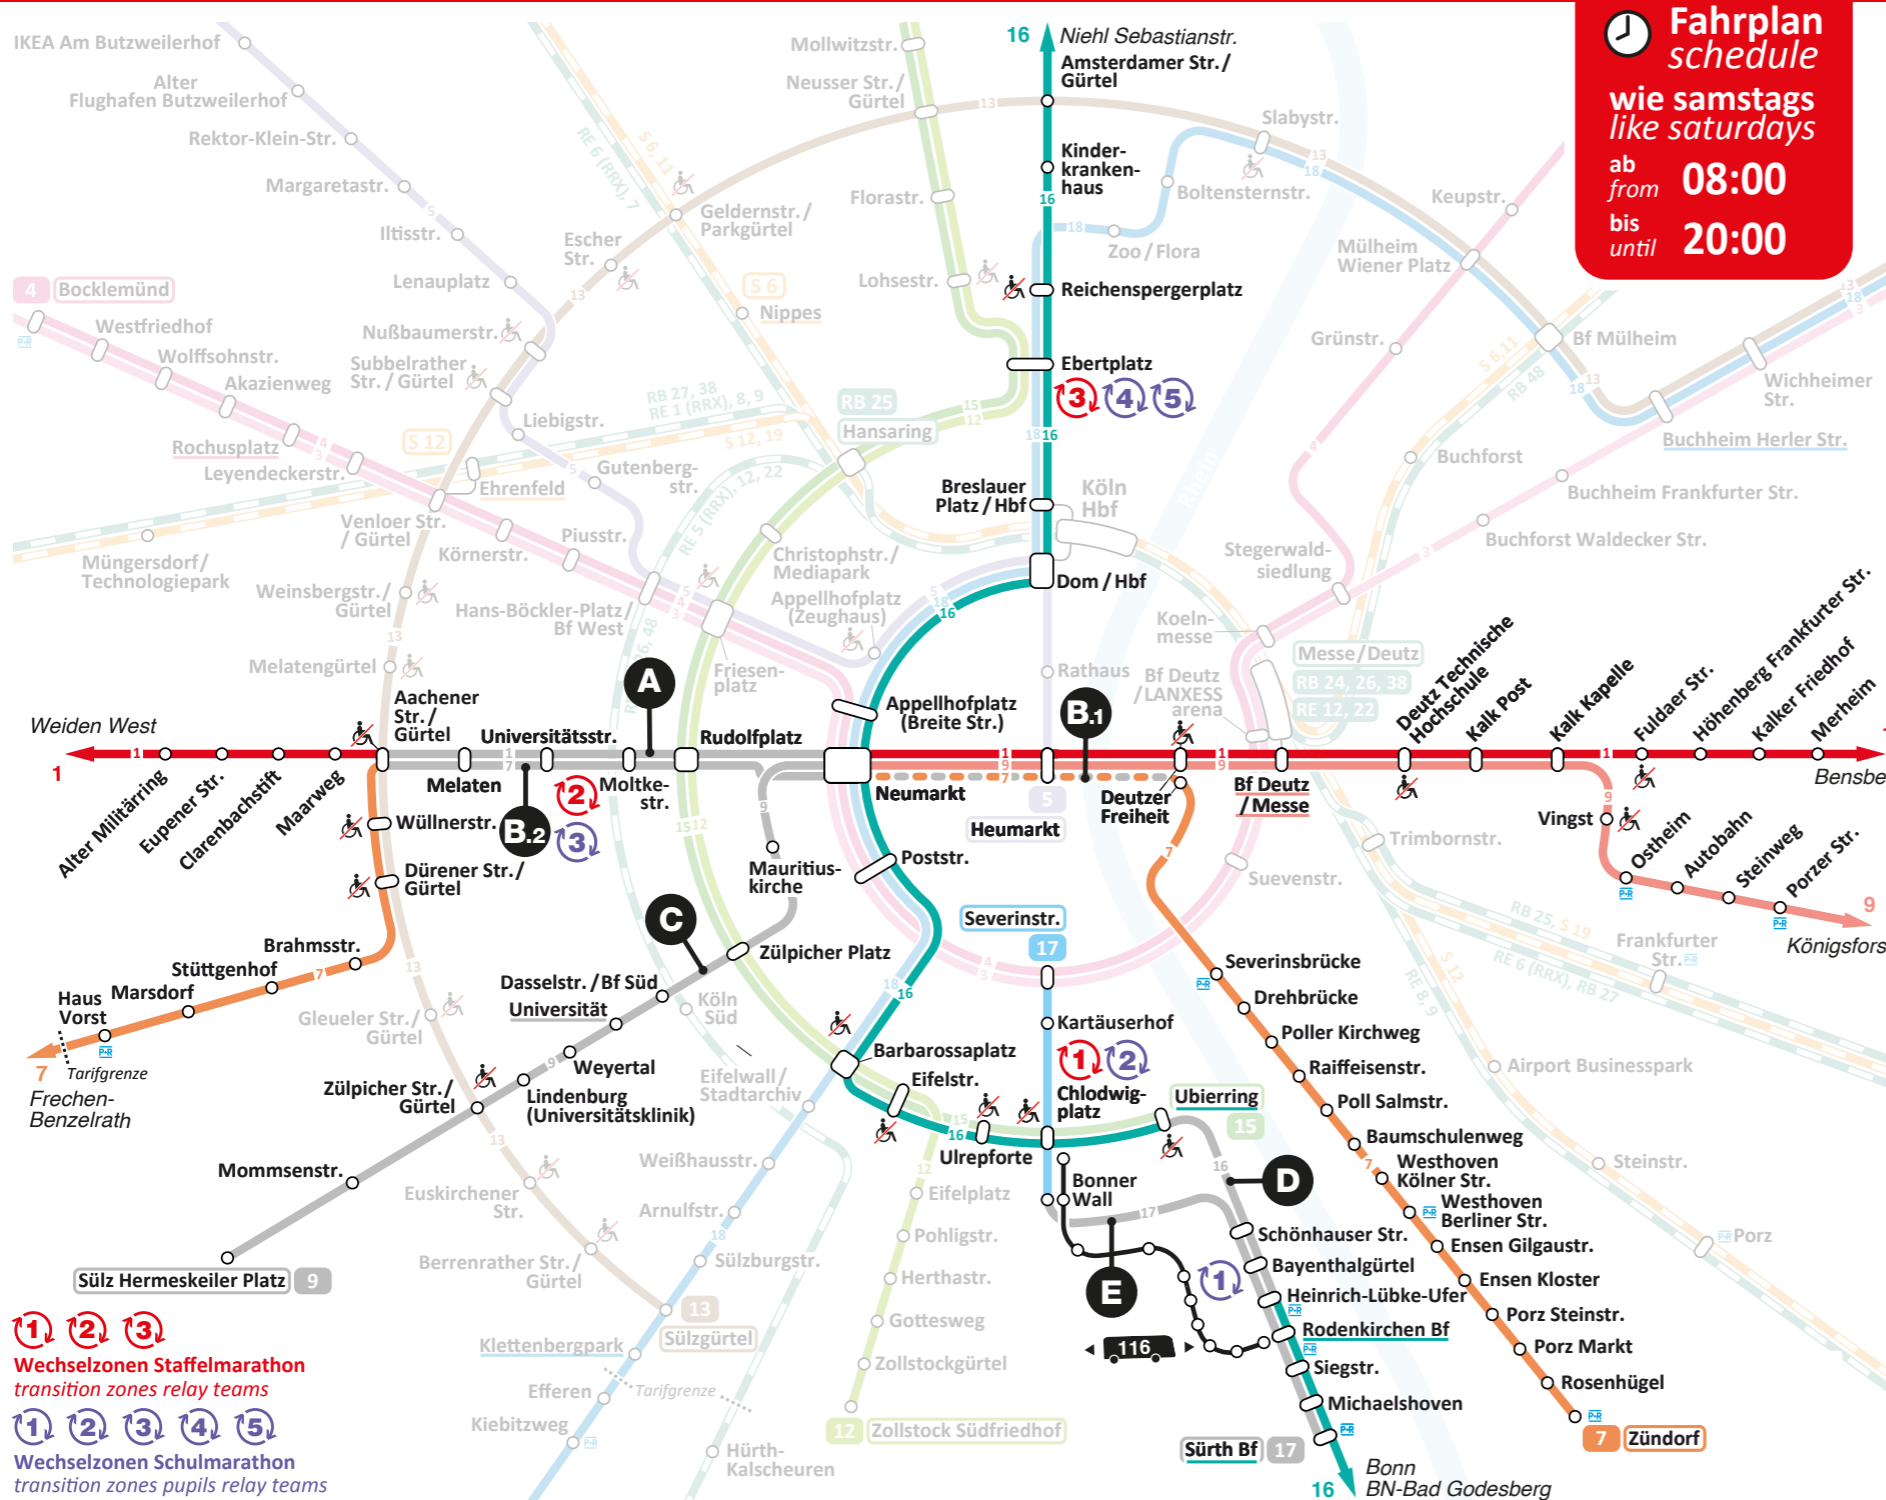

So
02.10.

Generali Marathon 2022

www.kvb.koeln/marathon

Betroffene Stadtbahnlinien affected tram lines

Fahrplan
schedule
wie samstags
like saturdays
ab **08:00**
bis **20:00**

X Kein Betrieb no service

- A** **1** ⌚ 08:00 – 14:45
Aachener Str./Gürtel ↔ Neumarkt
- B.1** **7** ⌚ 07:30 – 11:30
Aachener Str./Gürtel ↔ Deutzer Freiheit
- B.2** ⌚ 07:30 – 14:45
Aachener Str./Gürtel ↔ Neumarkt
- C** **9** ⌚ 07:30 – 14:45
Sülz Hermeskeiler Platz ↔ Neumarkt
- D** **16** ⌚ 09:57 – 12:15
Ubierring ↔ Heinrich-Lübke-Ufer
- E** **17** ⌚ 09:57 – 12:15
Bonner Wall ↔ Sürth

Betroffene Buslinien affected busses

So
02.10.

Sperrungen & Alternativen closures & alternatives

Generali Marathon Köln

147 ⌚ 9:45 – 15:30

Fahrplan schedule wie sonntags like sundays

136 ⌚ 7:30 – 14:45

146 ⌚ 7:30 – 14:45

131 ⌚ 7:30 – 14:15

132 133 ⌚ 6:30 – 13:00

106 ⌚ 7:00 – 13:00

127 ⌚ 9:45 – 16:00

130 ⌚ 6:30 – 14:15

135 ⌚ 8:30 – 13:00

140 ⌚ 9:30 – 14:45

150 ⌚ — Sa, 01.10.22 18:00
So, 02.10.22 23:30

Ihr lauft 42 km durch Köln.
Wir sagen: selbst schuld ;-)

✗ Haltestelle entfällt no stop
H Haltestelle geändert stop changed
→ in Richtung towards
📍 Standort location
X Kreuzung intersection

Alle Angaben ohne Gewähr