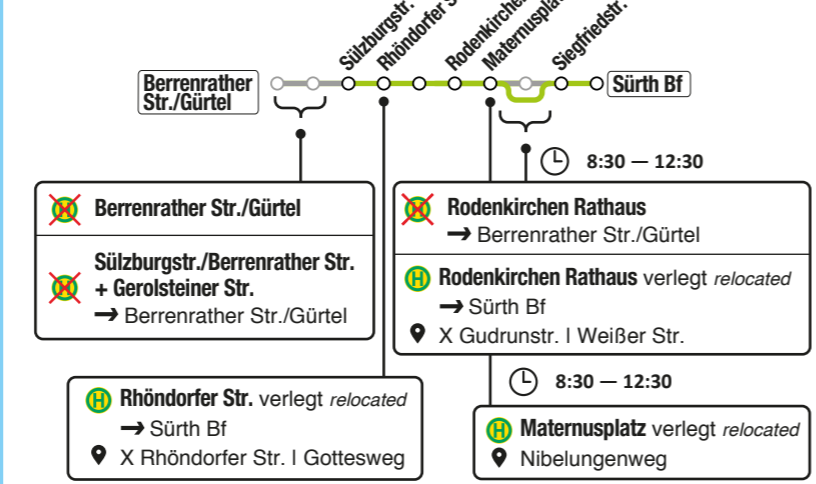

ErsatzBus replacement bus

1 2 3
Wechselzonen Staffelmaraathon
transition zones relay teams

1 2 3 4 5
Wechselzonen Schulmarathon
transition zones pupils relay teams

www.kvb.koeln
📞 /kvbag
0800 6 50 40 30
(kostenlos aus allen dt. Netzen)

Betroffene Buslinien affected busses

So
02.10.

Sperrungen & Alternativen closures & alternatives

Generali Marathon Köln

147 ⌚ 9:45 – 15:30

Fahrplan schedule wie sonntags like sundays

136 ⌚ 7:30 – 14:45

146 ⌚ 7:30 – 14:45

131 ⌚ 7:30 – 14:15

132 133 ⌚ 6:30 – 13:00

106 ⌚ 7:00 – 13:00

127 ⌚ 9:45 – 16:00

130 ⌚ 6:30 – 14:15

135 ⌚ 8:30 – 13:00

140 ⌚ 9:30 – 14:45

150 ⌚ — Sa, 01.10.22 18:00
So, 02.10.22 23:30

Ihr lauft 42 km durch Köln.
Wir sagen: selbst schuld ;-)

✗ Haltestelle entfällt no stop
H Haltestelle geändert stop changed
→ in Richtung towards
📍 Standort location
X Kreuzung intersection

Alle Angaben ohne Gewähr