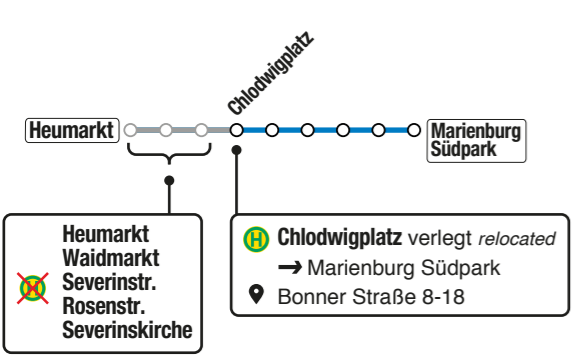

ErsatzBus replacement bus

1 2 3
Wechselzonen Staffelmaraathon
transition zones relay teams

1 2 3 4 5
Wechselzonen Schulmarathon
transition zones pupils relay teams

www.kvb.koeln
📞 /kvbag
0800 6 50 40 30
(kostenlos aus allen dt. Netzen)

Betroffene Buslinien affected busses

So
02.10.

Sperrungen & Alternativen closures & alternatives

Generali Marathon Köln

147 ⌚ 9:45 – 15:30

Fahrplan schedule wie sonntags like sundays

136 ⌚ 7:30 – 14:45

146 ⌚ 7:30 – 14:45

131 ⌚ 7:30 – 14:15

132 133 ⌚ 6:30 – 13:00

106 ⌚ 7:00 – 13:00

127 ⌚ 9:45 – 16:00

130 ⌚ 6:30 – 14:15

135 ⌚ 8:30 – 13:00

140 ⌚ 9:30 – 14:45

150 ⌚ — Sa, 01.10.22 18:00
So, 02.10.22 23:30

Ihr lauft 42 km durch Köln.
Wir sagen: selbst schuld ;-)

✗ Haltestelle entfällt no stop
H Haltestelle geändert stop changed
→ in Richtung towards
📍 Standort location
X Kreuzung intersection

Alle Angaben ohne Gewähr