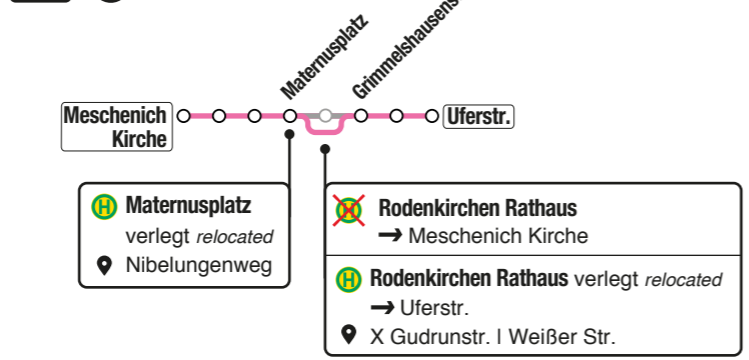

Betroffene Buslinien affected busses

So
02.10.

Sperrungen & Alternativen closures & alternatives

Generali Marathon Köln

147 ⌚ 9:45 – 15:30

Fahrplan schedule wie sonntags like sundays

136 ⌚ 7:30 – 14:45

146 ⌚ 7:30 – 14:45

131 ⌚ 7:30 – 14:15

132 133 ⌚ 6:30 – 13:00

106 ⌚ 7:00 – 13:00

127 ⌚ 9:45 – 16:00

130 ⌚ 6:30 – 14:15

135 ⌚ 8:30 – 13:00

140 ⌚ 9:30 – 14:45

150 ⌚ — Sa, 01.10.22 18:00
So, 02.10.22 23:30

Ihr lauft 42 km durch Köln.
Wir sagen: selbst schuld ;-)

✗ Haltestelle entfällt no stop
H Haltestelle geändert stop changed
→ in Richtung towards
📍 Standort location
X Kreuzung intersection

Alle Angaben ohne Gewähr