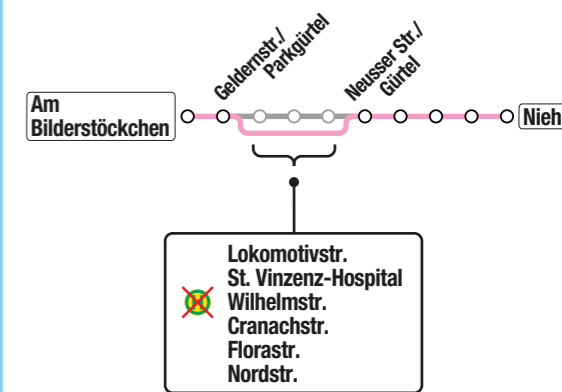

ErsatzBus replacement bus

1 2 3
Wechselzonen Staffelmaraathon
transition zones relay teams

1 2 3 4 5
Wechselzonen Schulmarathon
transition zones pupils relay teams

www.kvb.koeln
📞 /kvbag
0800 6 50 40 30
(kostenlos aus allen dt. Netzen)

Betroffene Buslinien affected busses

So
02.10.

Sperrungen & Alternativen closures & alternatives

Generali Marathon Köln

147 ⌚ 9:45 – 15:30

Fahrplan schedule wie sonntags like sundays

136 ⌚ 7:30 – 14:45

146 ⌚ 7:30 – 14:45

131 ⌚ 7:30 – 14:15

132 133 ⌚ 6:30 – 13:00

106 ⌚ 7:00 – 13:00

127 ⌚ 9:45 – 16:00

130 ⌚ 6:30 – 14:15

135 ⌚ 8:30 – 13:00

140 ⌚ 9:30 – 14:45

150 ⌚ — Sa, 01.10.22 18:00
So, 02.10.22 23:30

Ihr lauft 42 km durch Köln.
Wir sagen: selbst schuld ;-)

✗ Haltestelle entfällt no stop
H Haltestelle geändert stop changed
→ in Richtung towards
📍 Standort location
X Kreuzung intersection

Alle Angaben ohne Gewähr