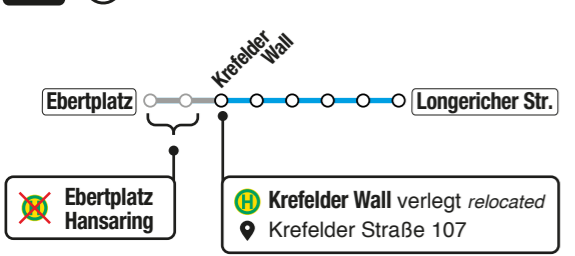

131 ⌚ 7:30 – 14:15

132 133 ⌚ 6:30 – 13:00

106 ⌚ 7:00 – 13:00

127 ⌚ 9:45 – 16:00

130 ⌚ 6:30 – 14:15

135 ⌚ 8:30 – 13:00

140 ⌚ 9:30 – 14:45

150 ⌚ — Sa, 01.10.22 18:00
So, 02.10.22 23:30

Ihr lauft 42 km durch Köln.
Wir sagen: selbst schuld ;-)

✗ Haltestelle entfällt no stop
H Haltestelle geändert stop changed
→ in Richtung towards
📍 Standort location
X Kreuzung intersection

Alle Angaben ohne Gewähr