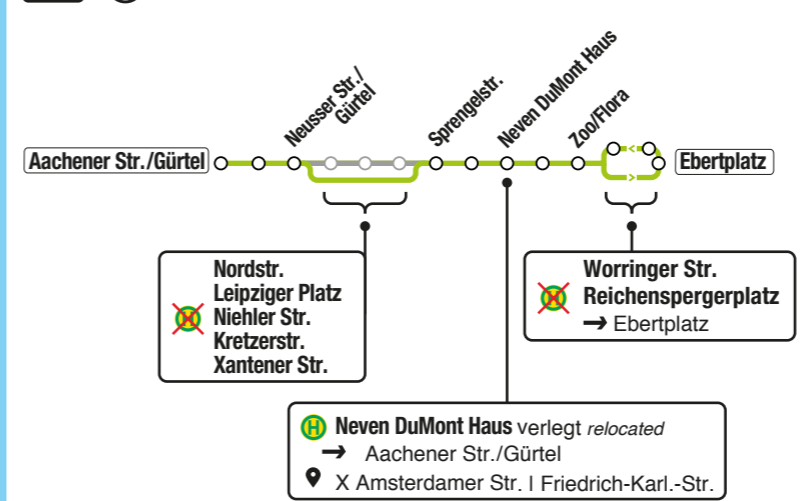

So
02.10.

Generali Marathon 2022

www.kvb.koeln/marathon

Betroffene Stadtbahnlinien affected tram lines

Fahrplan
schedule
wie samstags
like saturdays
ab **08:00**
bis **20:00**

X Kein Betrieb no service

- A** **1** ⌚ 08:00 – 14:45
Aachener Str./Gürtel ↔ Neumarkt
- B.1** **7** ⌚ 07:30 – 11:30
Aachener Str./Gürtel ↔ Deutzer Freiheit
- B.2** ⌚ 07:30 – 14:45
Aachener Str./Gürtel ↔ Neumarkt
- C** **9** ⌚ 07:30 – 14:45
Sülz Hermeskeiler Platz ↔ Neumarkt
- D** **16** ⌚ 09:57 – 12:15
Ubierring ↔ Heinrich-Lübke-Ufer
- E** **17** ⌚ 09:57 – 12:15
Bonner Wall ↔ Sürth

Betroffene Buslinien affected busses

So
02.10.

Sperrungen & Alternativen closures & alternatives

Generali Marathon Köln

147 ⌚ 9:45 – 15:30

Fahrplan schedule wie sonntags like sundays

136 ⌚ 7:30 – 14:45

146 ⌚ 7:30 – 14:45

131 ⌚ 7:30 – 14:15

132 133 ⌚ 6:30 – 13:00

106 ⌚ 7:00 – 13:00

127 ⌚ 9:45 – 16:00

130 ⌚ 6:30 – 14:15

135 ⌚ 8:30 – 13:00

140 ⌚ 9:30 – 14:45

150 ⌚ — Sa, 01.10.22 18:00
So, 02.10.22 23:30

Ihr lauft 42 km durch Köln.
Wir sagen: selbst schuld ;-)

✗ Haltestelle entfällt no stop
H Haltestelle geändert stop changed
→ in Richtung towards
📍 Standort location
X Kreuzung intersection

Alle Angaben ohne Gewähr