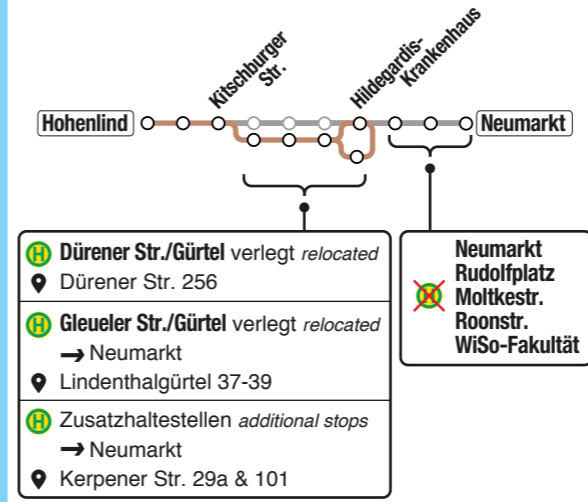

ErsatzBus replacement bus

1 2 3
Wechselzonen Staffelmaraathon
transition zones relay teams

1 2 3 4 5
Wechselzonen Schulmarathon
transition zones pupils relay teams

www.kvb.koeln
📞 /kvbag
0800 6 50 40 30
(kostenlos aus allen dt. Netzen)

Betroffene Buslinien affected busses

So
02.10.

Sperrungen & Alternativen closures & alternatives

Generali Marathon Köln

147 ⌚ 9:45 – 15:30

Fahrplan schedule wie sonntags like sundays

136 ⌚ 7:30 – 14:45

146 ⌚ 7:30 – 14:45

131 ⌚ 7:30 – 14:15

132 133 ⌚ 6:30 – 13:00

106 ⌚ 7:00 – 13:00

127 ⌚ 9:45 – 16:00

130 ⌚ 6:30 – 14:15

135 ⌚ 8:30 – 13:00

140 ⌚ 9:30 – 14:45

150 ⌚ — Sa, 01.10.22 18:00
So, 02.10.22 23:30

Ihr lauft 42 km durch Köln.
Wir sagen: selbst schuld ;-)

✗ Haltestelle entfällt no stop
H Haltestelle geändert stop changed
→ in Richtung towards
📍 Standort location
X Kreuzung intersection

Alle Angaben ohne Gewähr