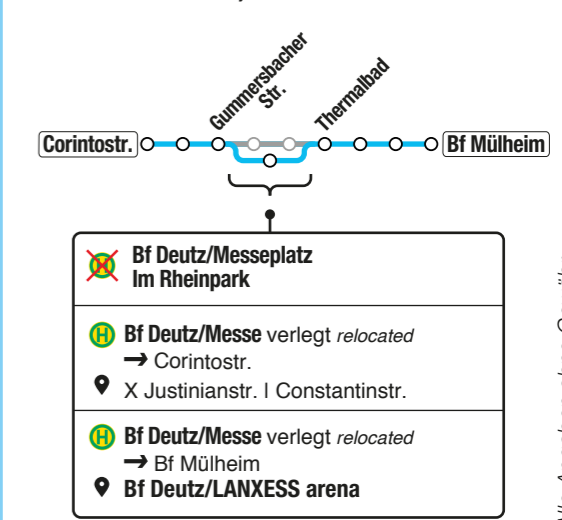

131 ⌚ 7:30 – 14:15

132 133 ⌚ 6:30 – 13:00

106 ⌚ 7:00 – 13:00

127 ⌚ 9:45 – 16:00

130 ⌚ 6:30 – 14:15

135 ⌚ 8:30 – 13:00

140 ⌚ 9:30 – 14:45

150 ⌚ — Sa, 01.10.22 18:00
So, 02.10.22 23:30

Ihr lauft 42 km durch Köln.
Wir sagen: selbst schuld ;-)

✗ Haltestelle entfällt no stop
H Haltestelle geändert stop changed
→ in Richtung towards
📍 Standort location
X Kreuzung intersection

Alle Angaben ohne Gewähr