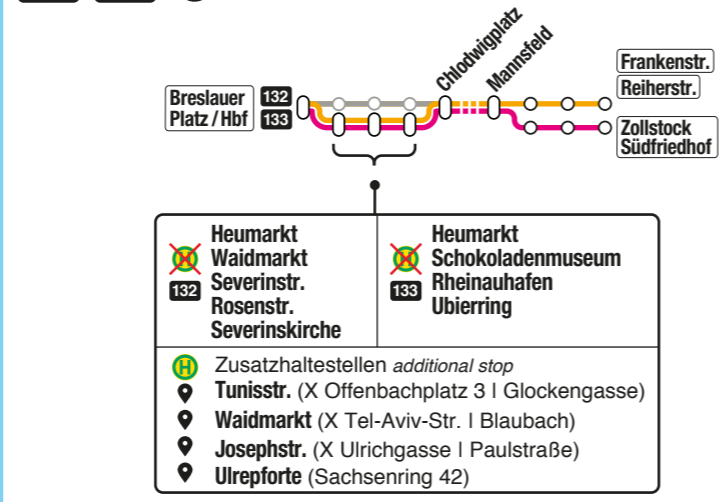

So
02.10.

Generali Marathon 2022

www.kvb.koeln/marathon

Betroffene Stadtbahnlinien affected tram lines

Fahrplan
schedule
wie samstags
like saturdays
ab **08:00**
bis **20:00**

X Kein Betrieb no service

- A** **1** ⌚ 08:00 – 14:45
Aachener Str./Gürtel ↔ Neumarkt
- B.1** **7** ⌚ 07:30 – 11:30
Aachener Str./Gürtel ↔ Deutzer Freiheit
- B.2** ⌚ 07:30 – 14:45
Aachener Str./Gürtel ↔ Neumarkt
- C** **9** ⌚ 07:30 – 14:45
Sülz Hermeskeiler Platz ↔ Neumarkt
- D** **16** ⌚ 09:57 – 12:15
Ubierring ↔ Heinrich-Lübke-Ufer
- E** **17** ⌚ 09:57 – 12:15
Bonner Wall ↔ Sürth

Betroffene Buslinien affected busses

So
02.10.

Sperrungen & Alternativen closures & alternatives

Generali Marathon Köln

147 ⌚ 9:45 – 15:30

Fahrplan schedule wie sonntags like sundays

136 ⌚ 7:30 – 14:45

146 ⌚ 7:30 – 14:45

131 ⌚ 7:30 – 14:15

132 133 ⌚ 6:30 – 13:00

106 ⌚ 7:00 – 13:00

127 ⌚ 9:45 – 16:00

130 ⌚ 6:30 – 14:15

135 ⌚ 8:30 – 13:00

140 ⌚ 9:30 – 14:45

150 ⌚ — Sa, 01.10.22 18:00
So, 02.10.22 23:30

Ihr lauft 42 km durch Köln.
Wir sagen: selbst schuld ;-)

✗ Haltestelle entfällt no stop
H Haltestelle geändert stop changed
→ in Richtung towards
📍 Standort location
X Kreuzung intersection

Alle Angaben ohne Gewähr