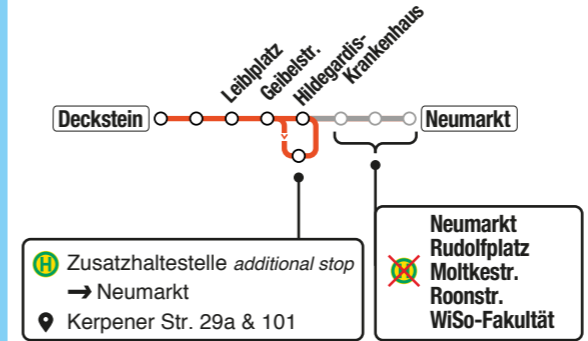

ErsatzBus replacement bus

1 2 3
Wechselzonen Staffelmaraathon
transition zones relay teams

1 2 3 4 5
Wechselzonen Schulmarathon
transition zones pupils relay teams

www.kvb.koeln
📞 /kvbag
0800 6 50 40 30
(kostenlos aus allen dt. Netzen)

Betroffene Buslinien affected busses

So
02.10.

Sperrungen & Alternativen closures & alternatives

Generali Marathon Köln

147 ⌚ 9:45 – 15:30

Fahrplan schedule wie sonntags like sundays

136 ⌚ 7:30 – 14:45

146 ⌚ 7:30 – 14:45

131 ⌚ 7:30 – 14:15

132 133 ⌚ 6:30 – 13:00

106 ⌚ 7:00 – 13:00

127 ⌚ 9:45 – 16:00

130 ⌚ 6:30 – 14:15

135 ⌚ 8:30 – 13:00

140 ⌚ 9:30 – 14:45

150 ⌚ — Sa, 01.10.22 18:00
So, 02.10.22 23:30

Ihr lauft 42 km durch Köln.
Wir sagen: selbst schuld ;-)

✗ Haltestelle entfällt no stop
H Haltestelle geändert stop changed
→ in Richtung towards
📍 Standort location
X Kreuzung intersection

Alle Angaben ohne Gewähr