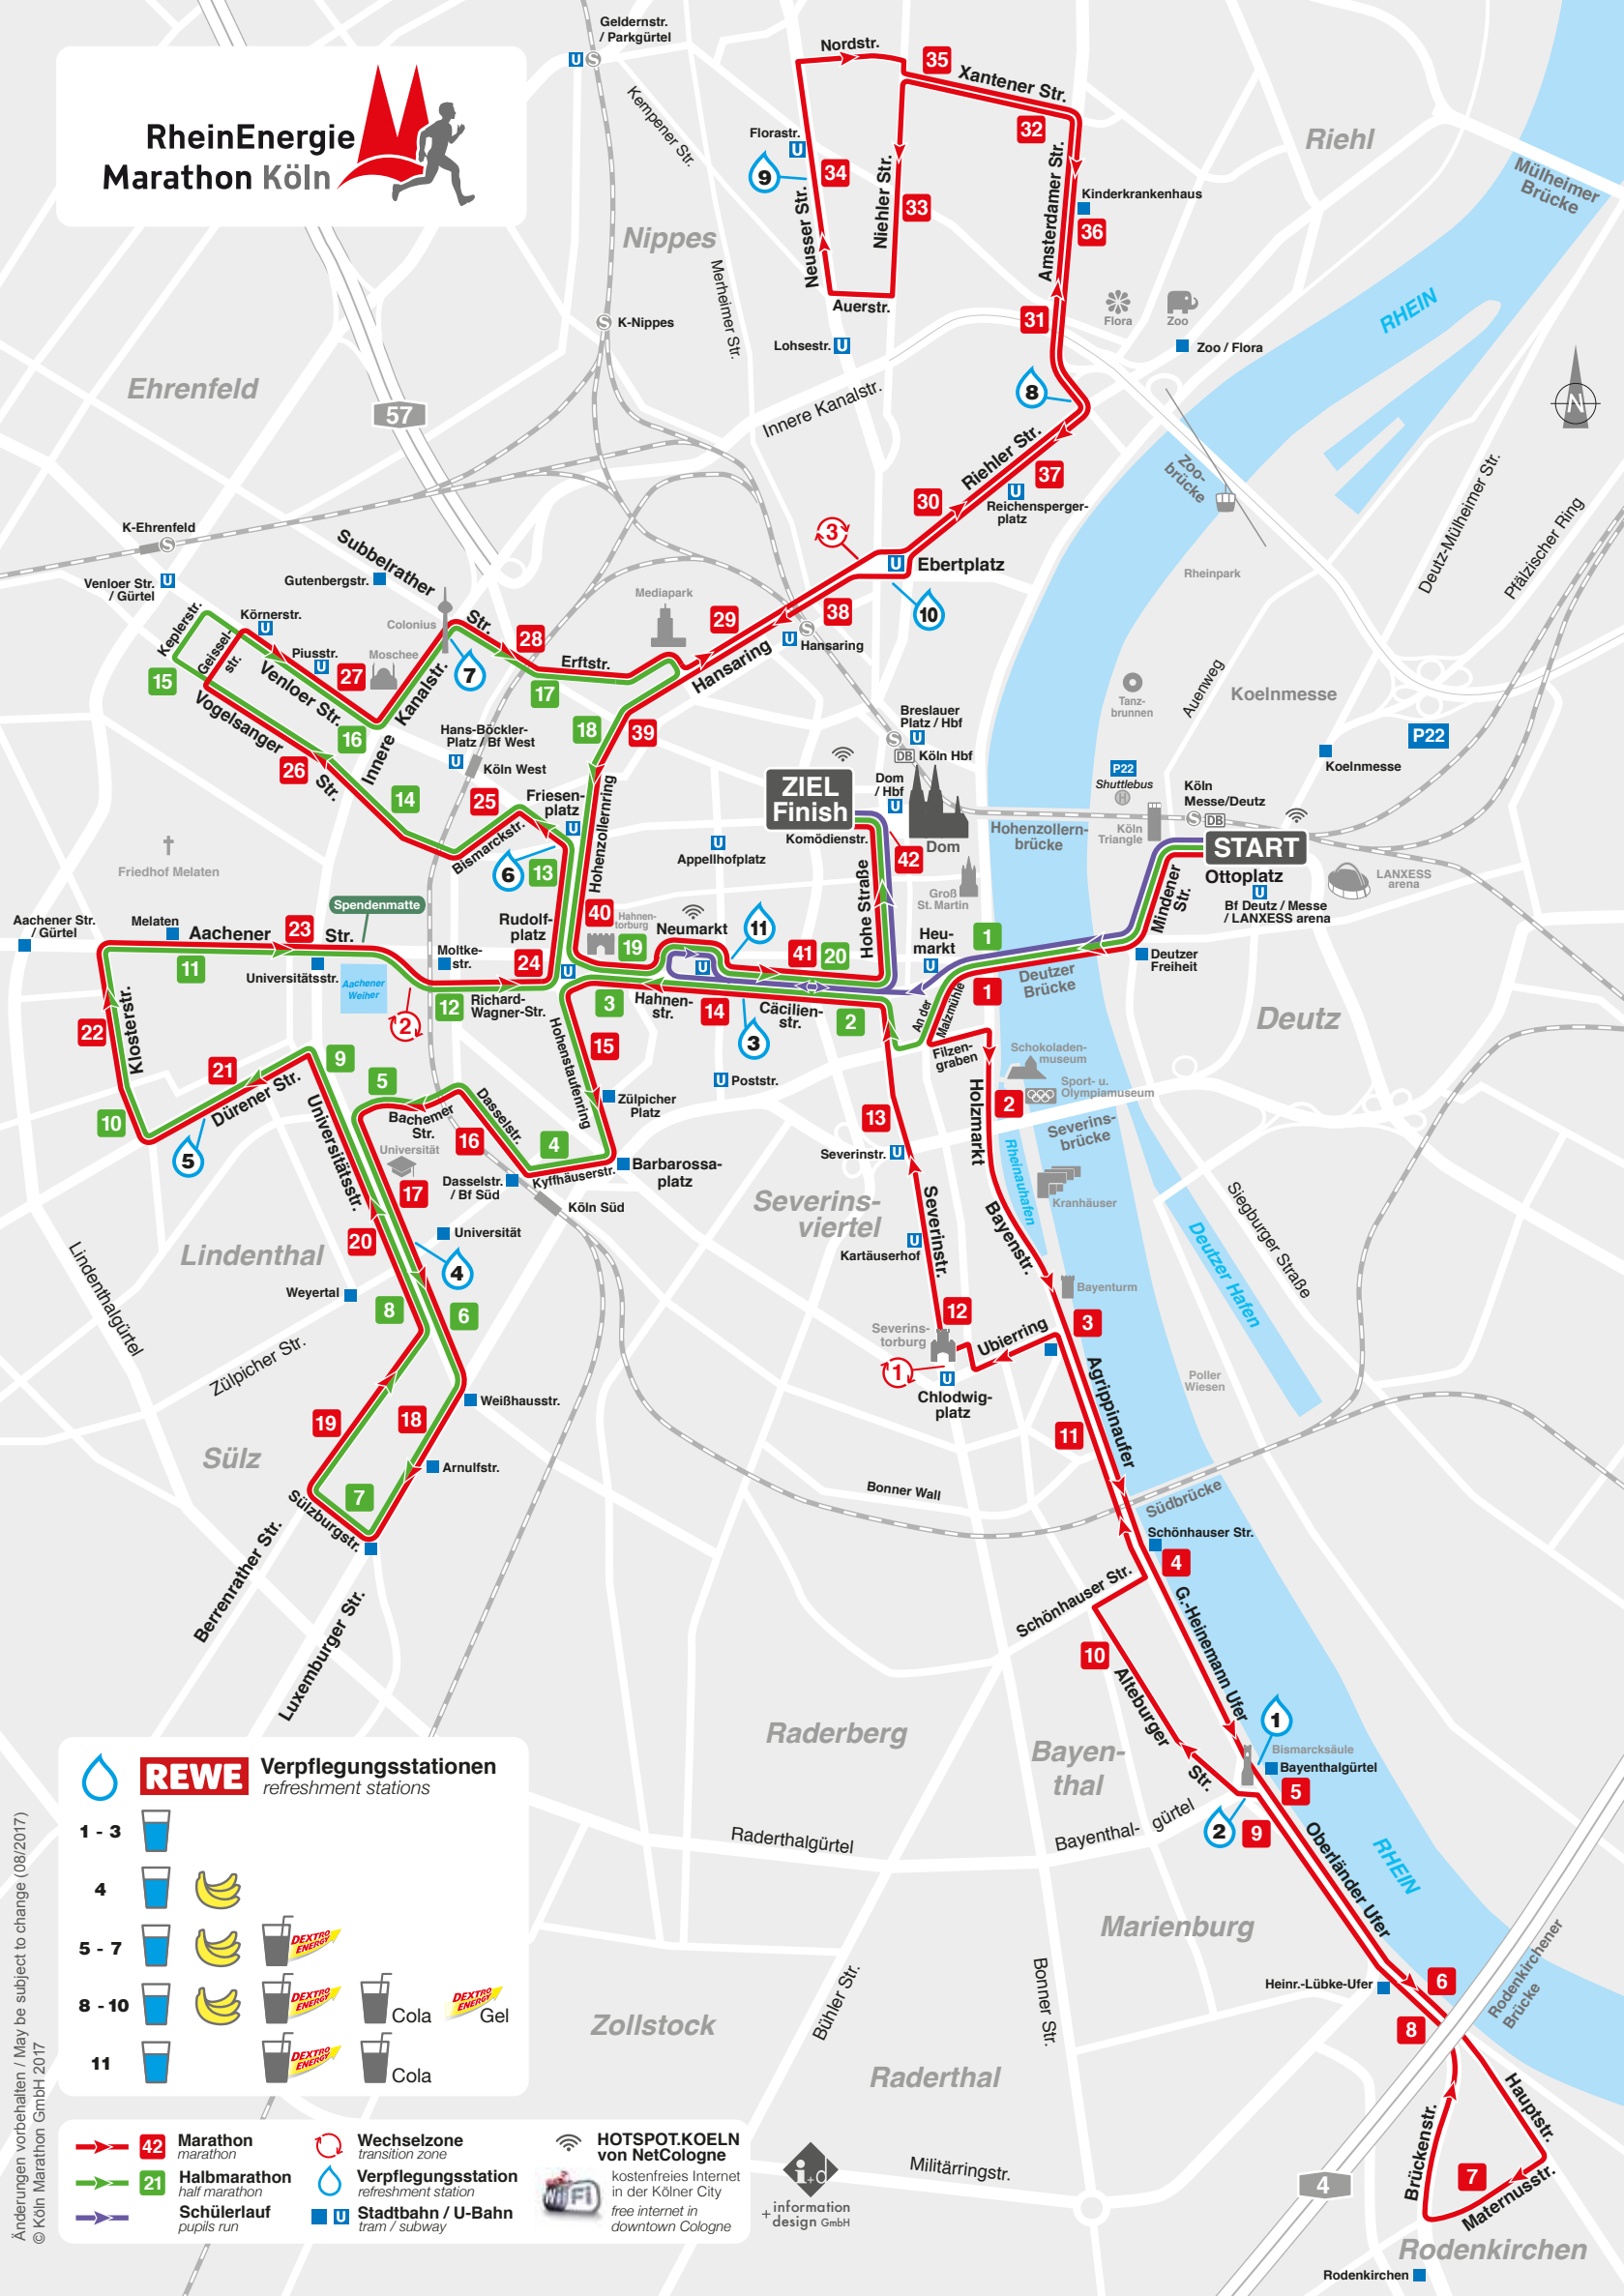

RheinEnergie Marathon Köln

REWE Verpflegungsstationen refreshment stations

1 - 3	
4	
5 - 7	
8 - 10	
11	

42 Marathon marathon	Wechselzone transition zone	HOTSPOT.KOELN von NetCologne kostenfreies Internet in der Kölner City free internet in downtown Cologne
21 Halbmarathon half marathon	Verpflegungsstation refreshment station	information design GmbH
Schülerlauf pupils run	Stadtbahn / U-Bahn tram / subway	