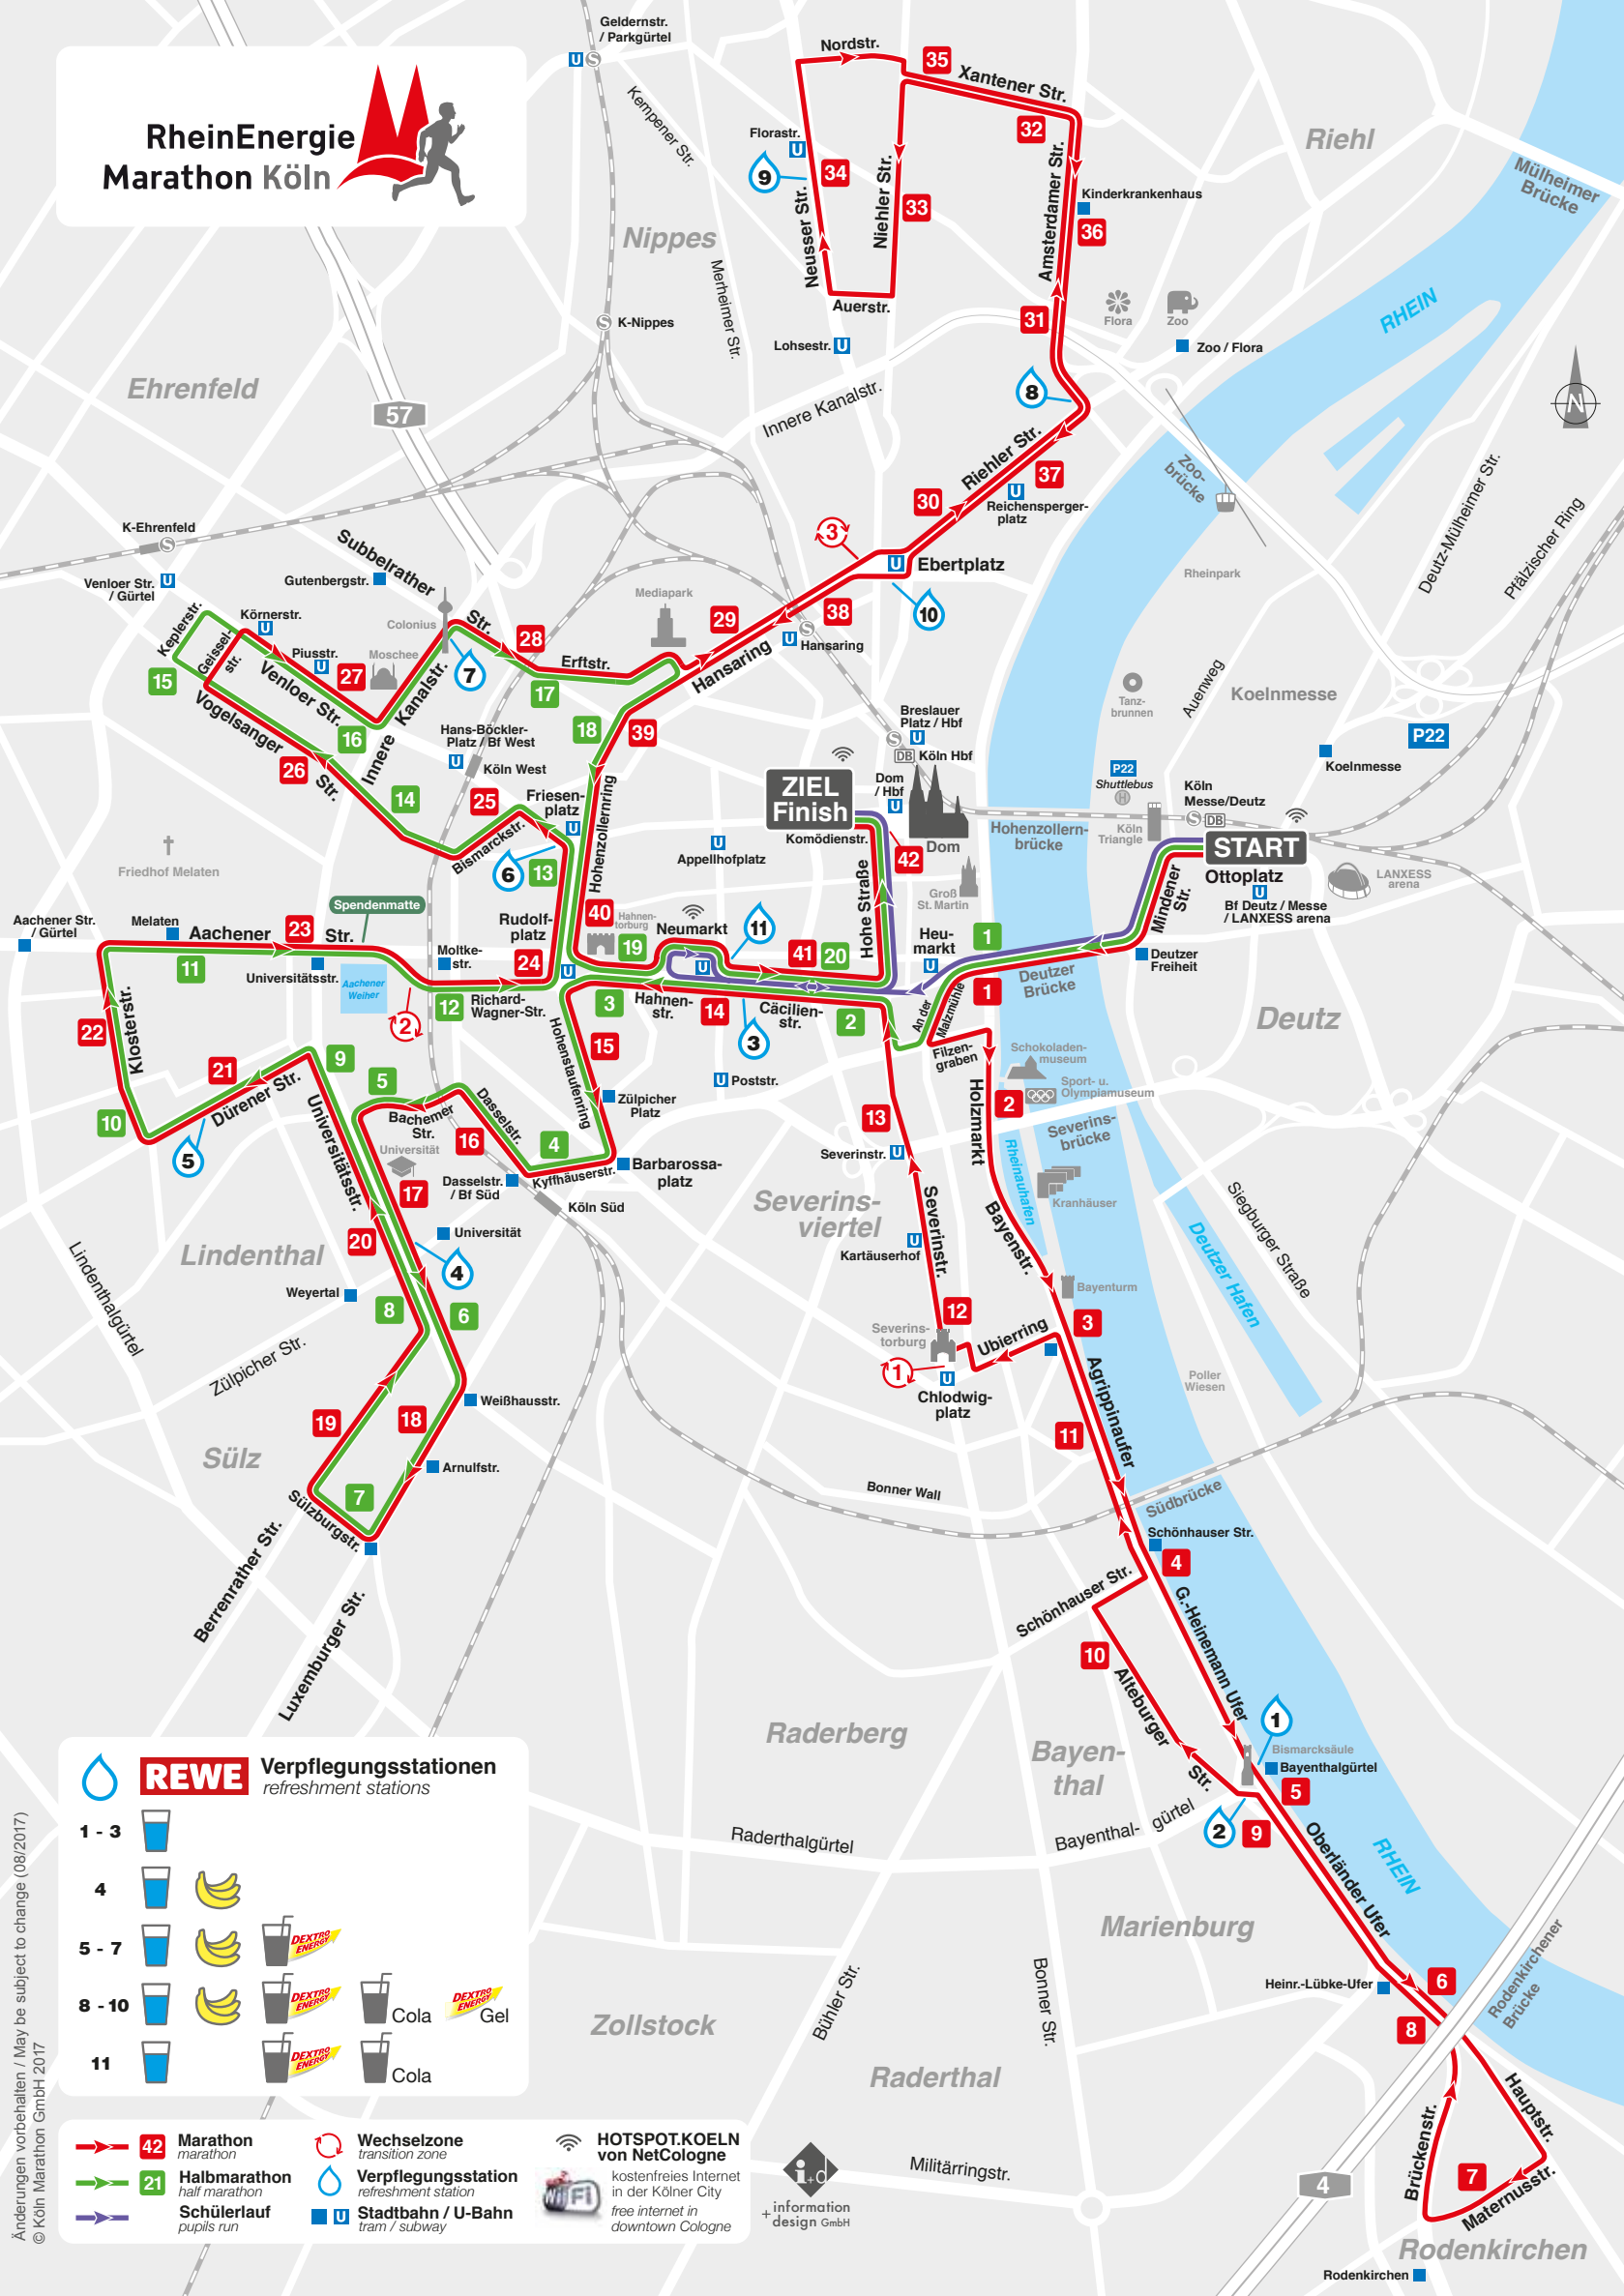

RheinEnergie Marathon Köln

REWE Verpflegungsstationen refreshment stations

1 - 3	
4	
5 - 7	
8 - 10	
11	

42	Marathon marathon	Wechselzone	transition zone		HOTSPOT.KOELN von NetCologne
21	Halbmarathon half marathon	Verpflegungsstation	refreshment station		kostenfreies Internet in der Kölner City free internet in downtown Cologne
	Schülerlauf pupils run	Stadtbahn / U-Bahn	tram / subway	information design GmbH	