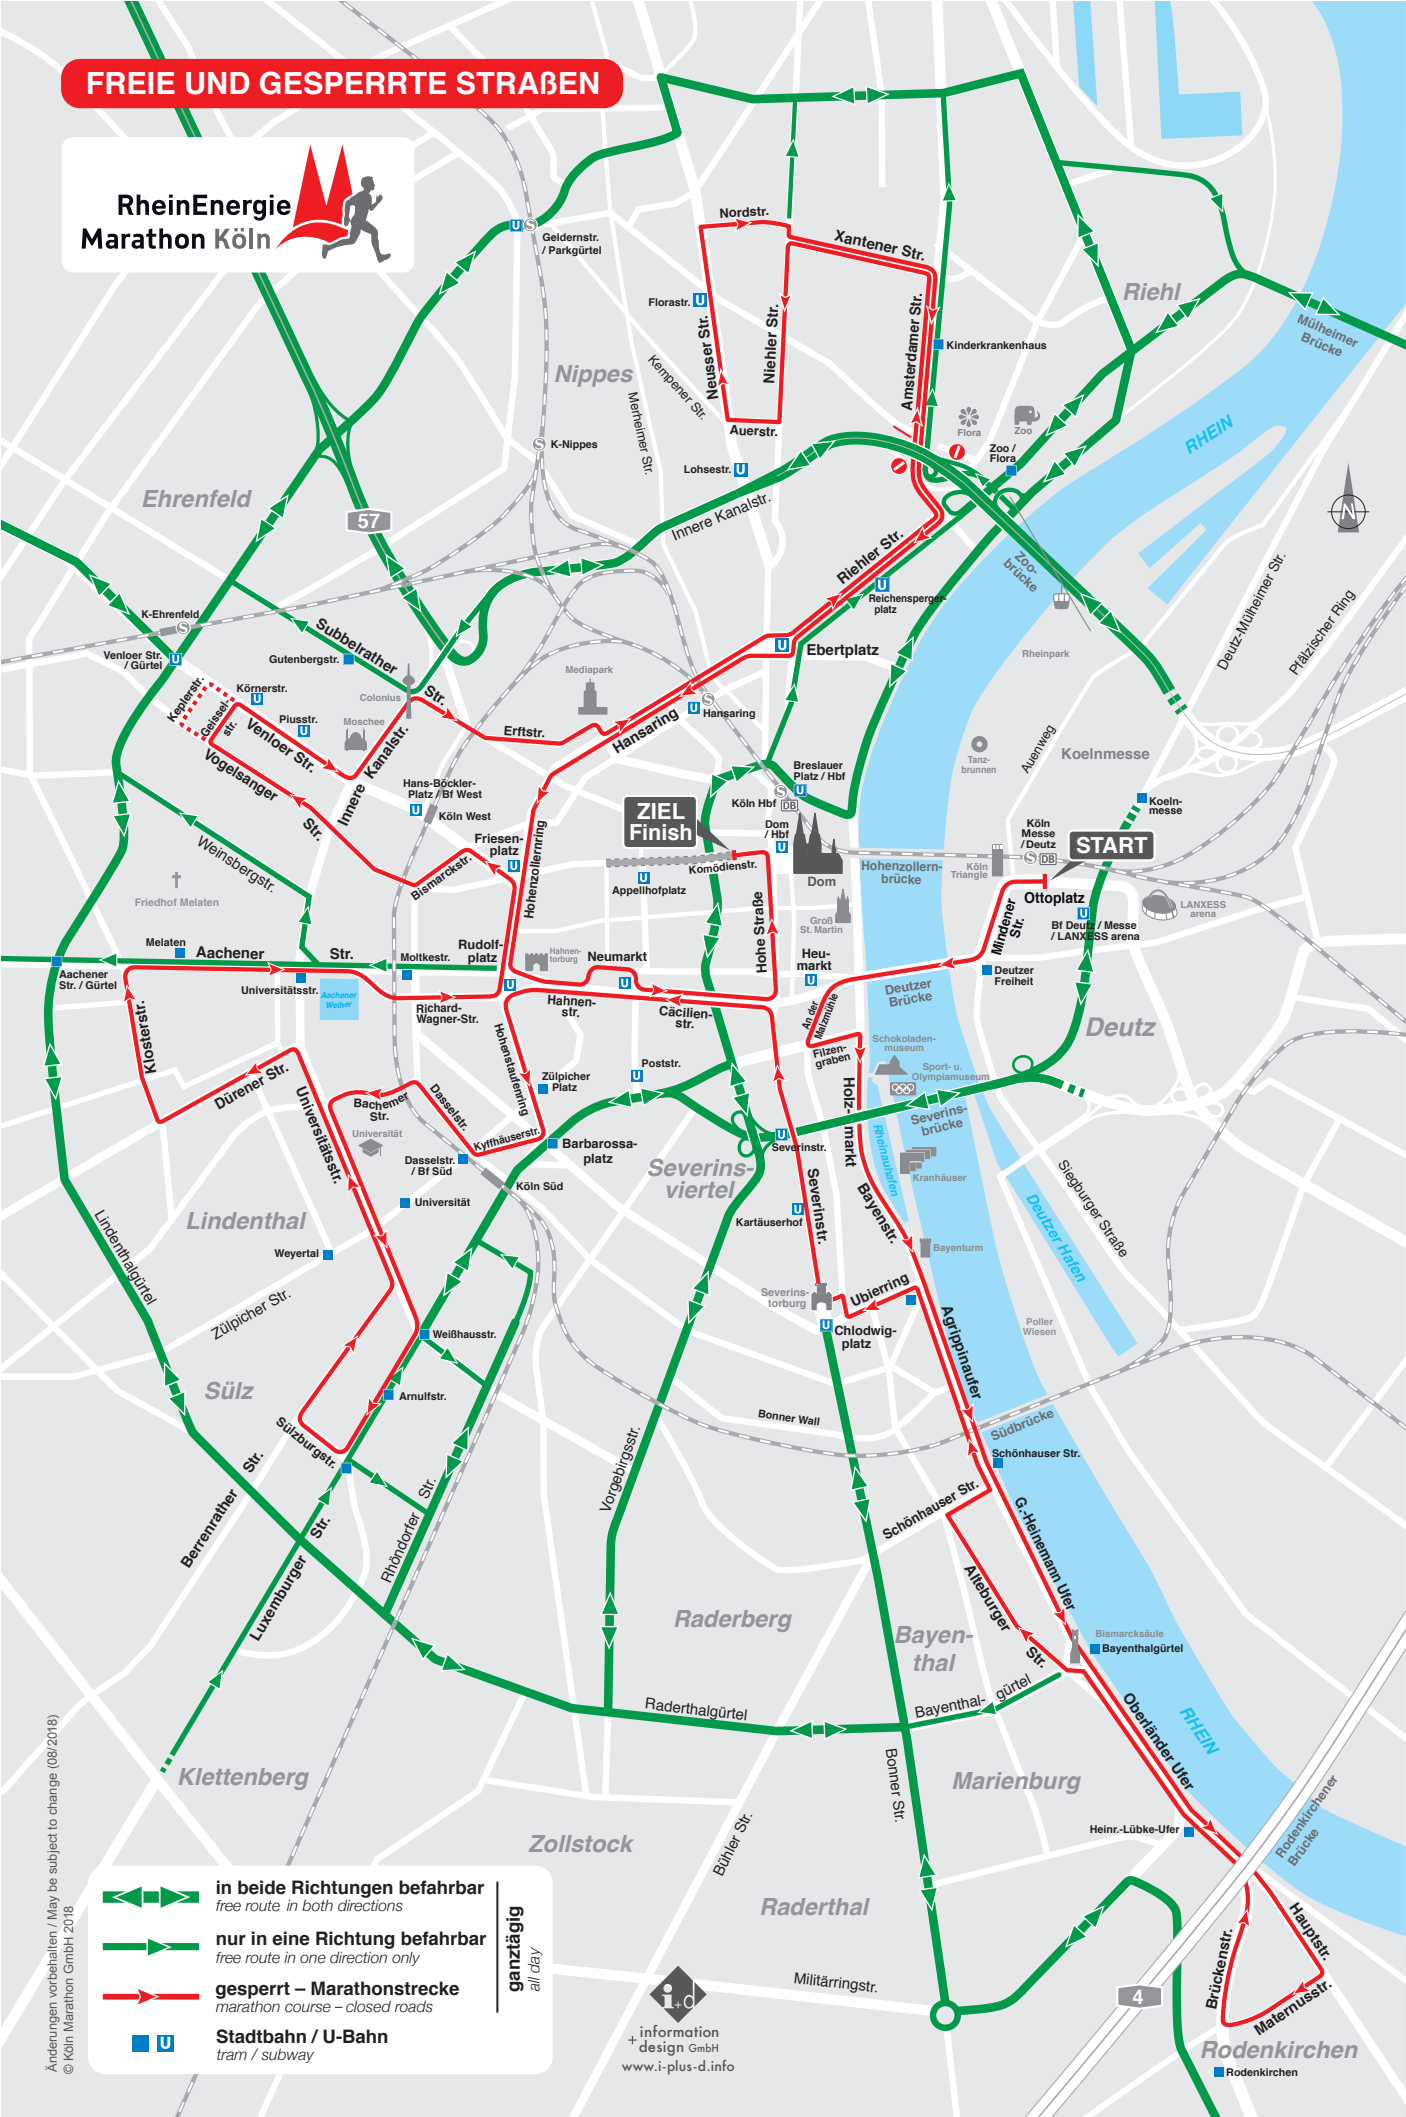

FREIE UND GESPERRTE STRABEN

RheinEnergie
Marathon Köln

ZIEL Finish

START

- in beide Richtungen befahrbar
free route in both directions
 - nur in eine Richtung befahrbar
free route in one direction only
 - gesperrt – Marathonstrecke
marathon course – closed roads
 - Stadtbahn / U-Bahn**
tram / subway
- ganztäglich**
all day