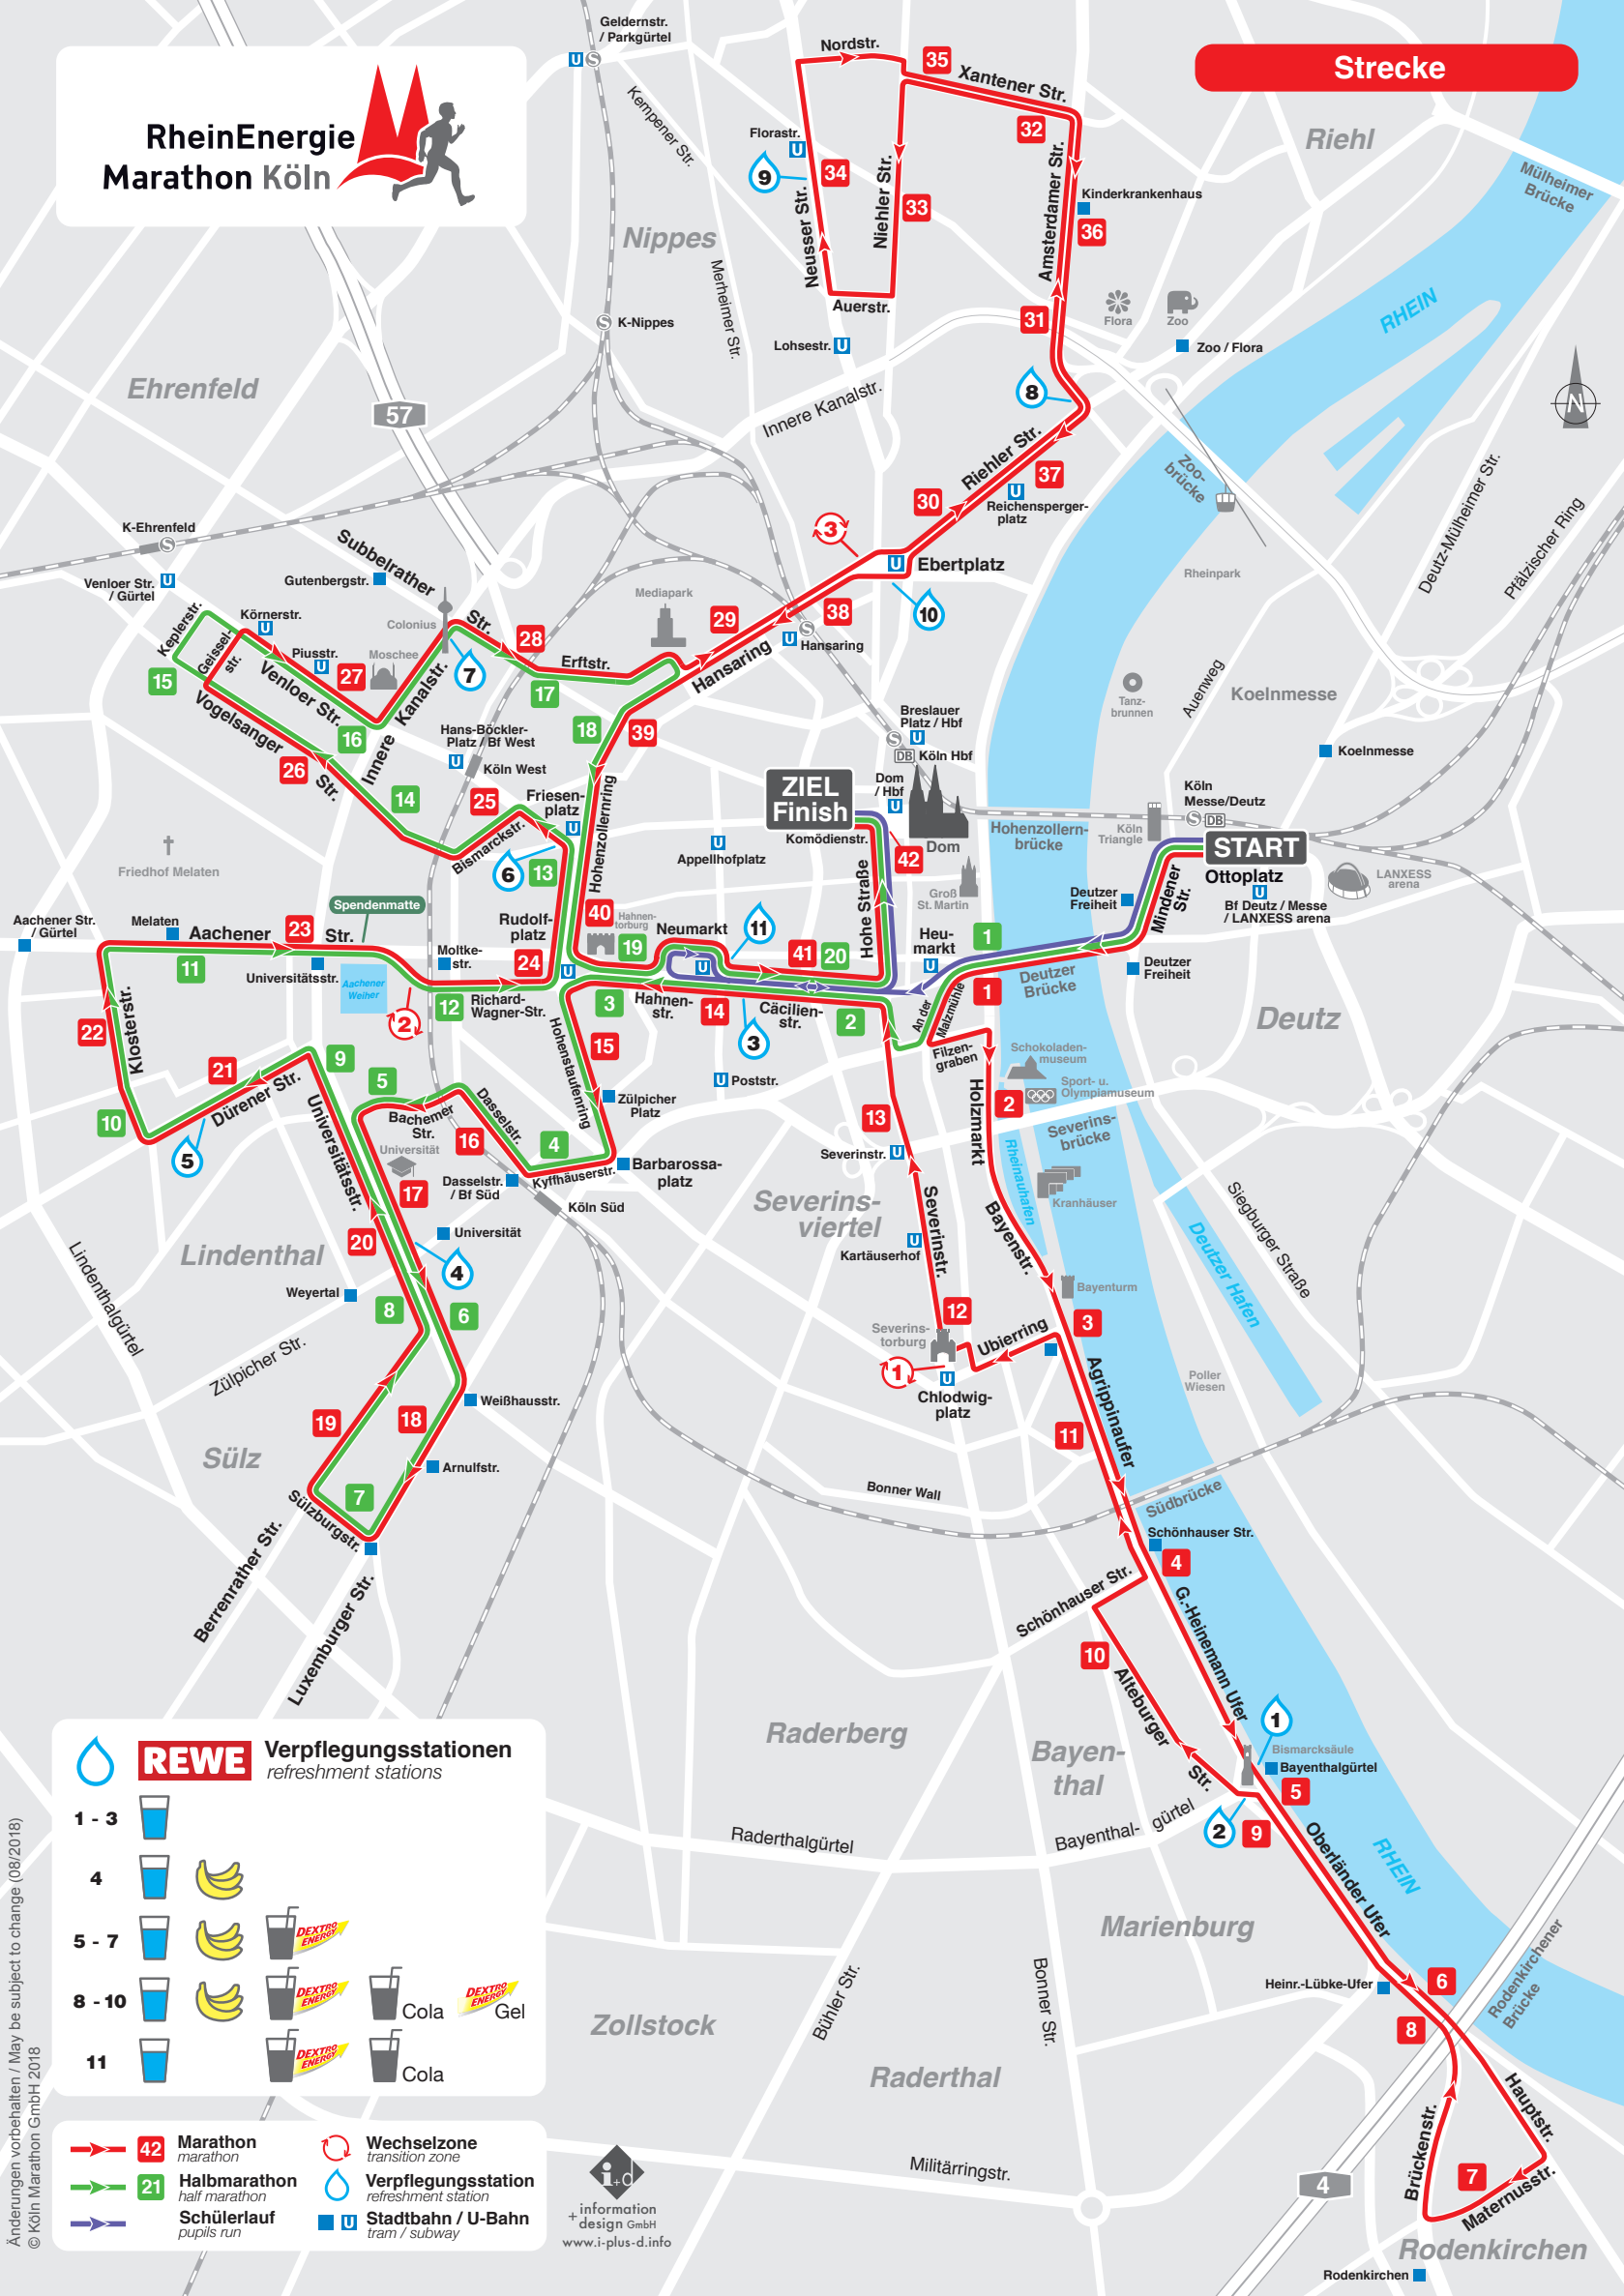

# RheinEnergie Marathon Köln

## Strecke

### REWE Verpflegungsstationen refreshment stations

- 1 - 3
- 4
- 5 - 7
- 8 - 10
- 11

- 42 **Marathon**  
marathon
- 21 **Halbmarathon**  
half marathon
- Schülerlauf**  
pupils run
- Wechselzone**  
transition zone
- Verpflegungsstation**  
refreshment station
- Stadtbahn / U-Bahn**  
tram / subway