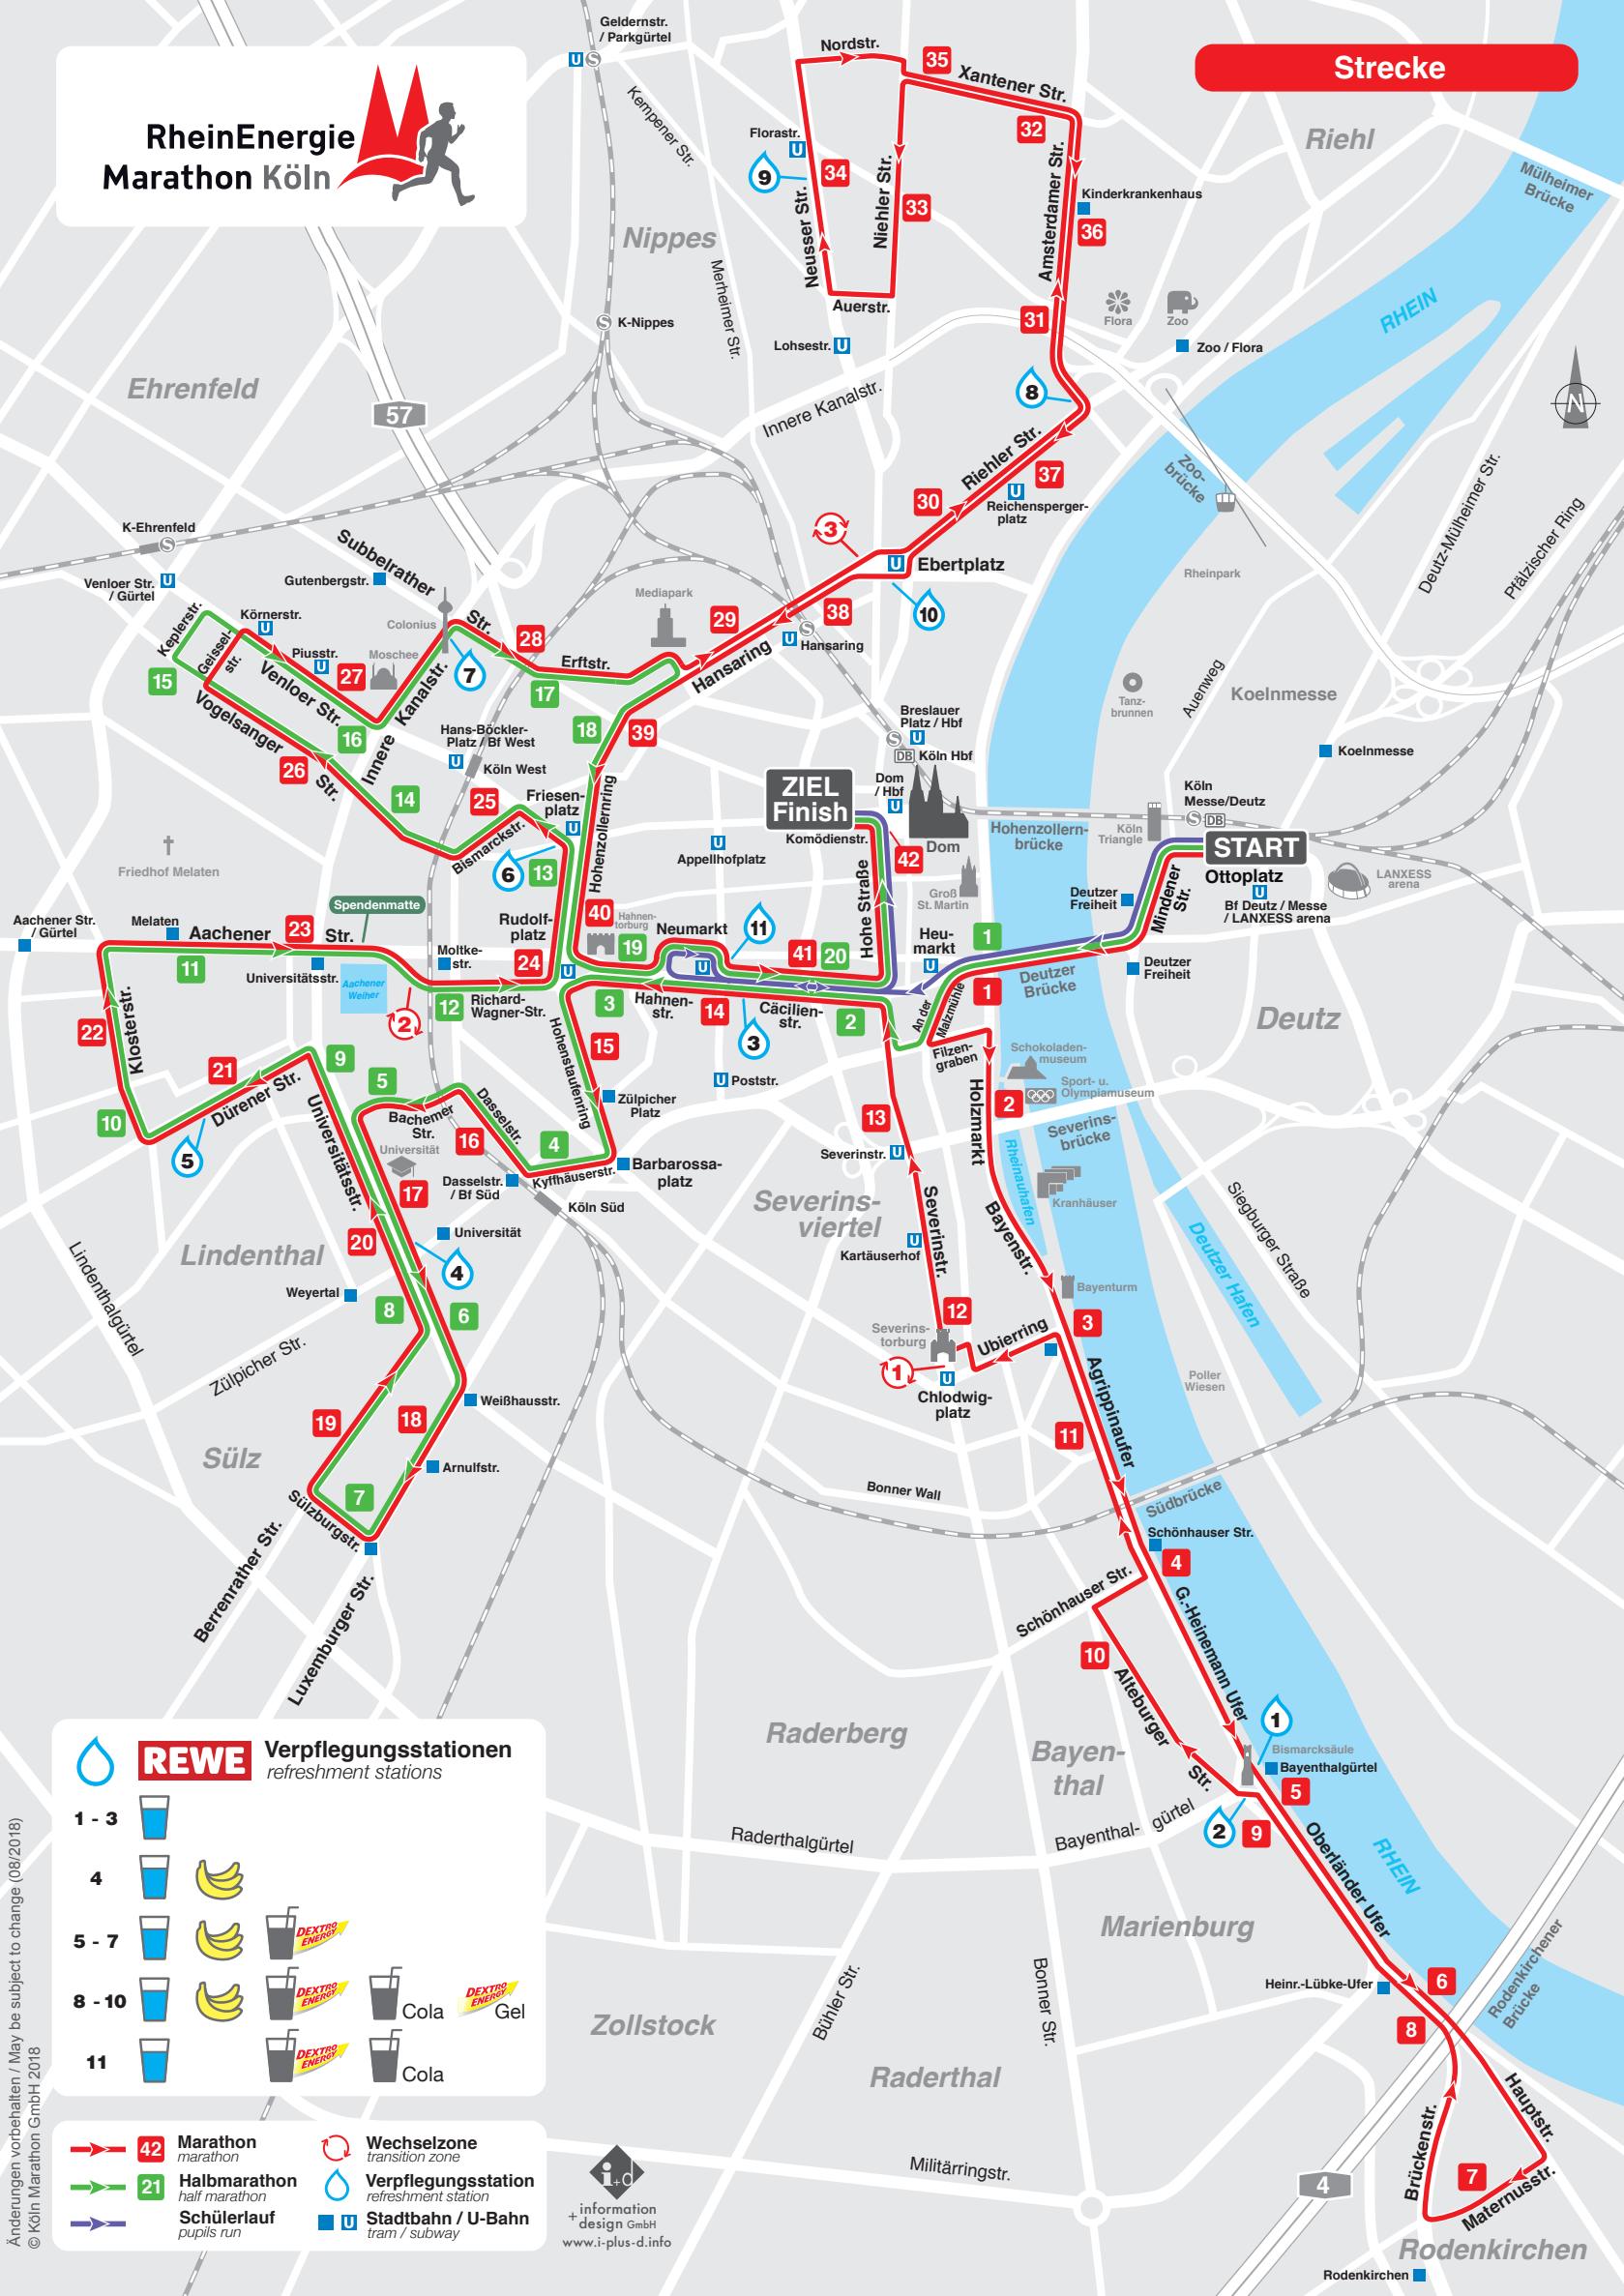

RheinEnergie Marathon Köln

Strecke

REWE Verpflegungsstationen refreshment stations

- 1 - 3
- 4
- 5 - 7
- 8 - 10
- 11

- 42 **Marathon**
marathon
- 21 **Halbmarathon**
half marathon
- Schülerlauf**
pupils run
- Wechselzone**
transition zone
- Verpflegungsstation**
refreshment station
- Stadtbahn / U-Bahn**
tram / subway